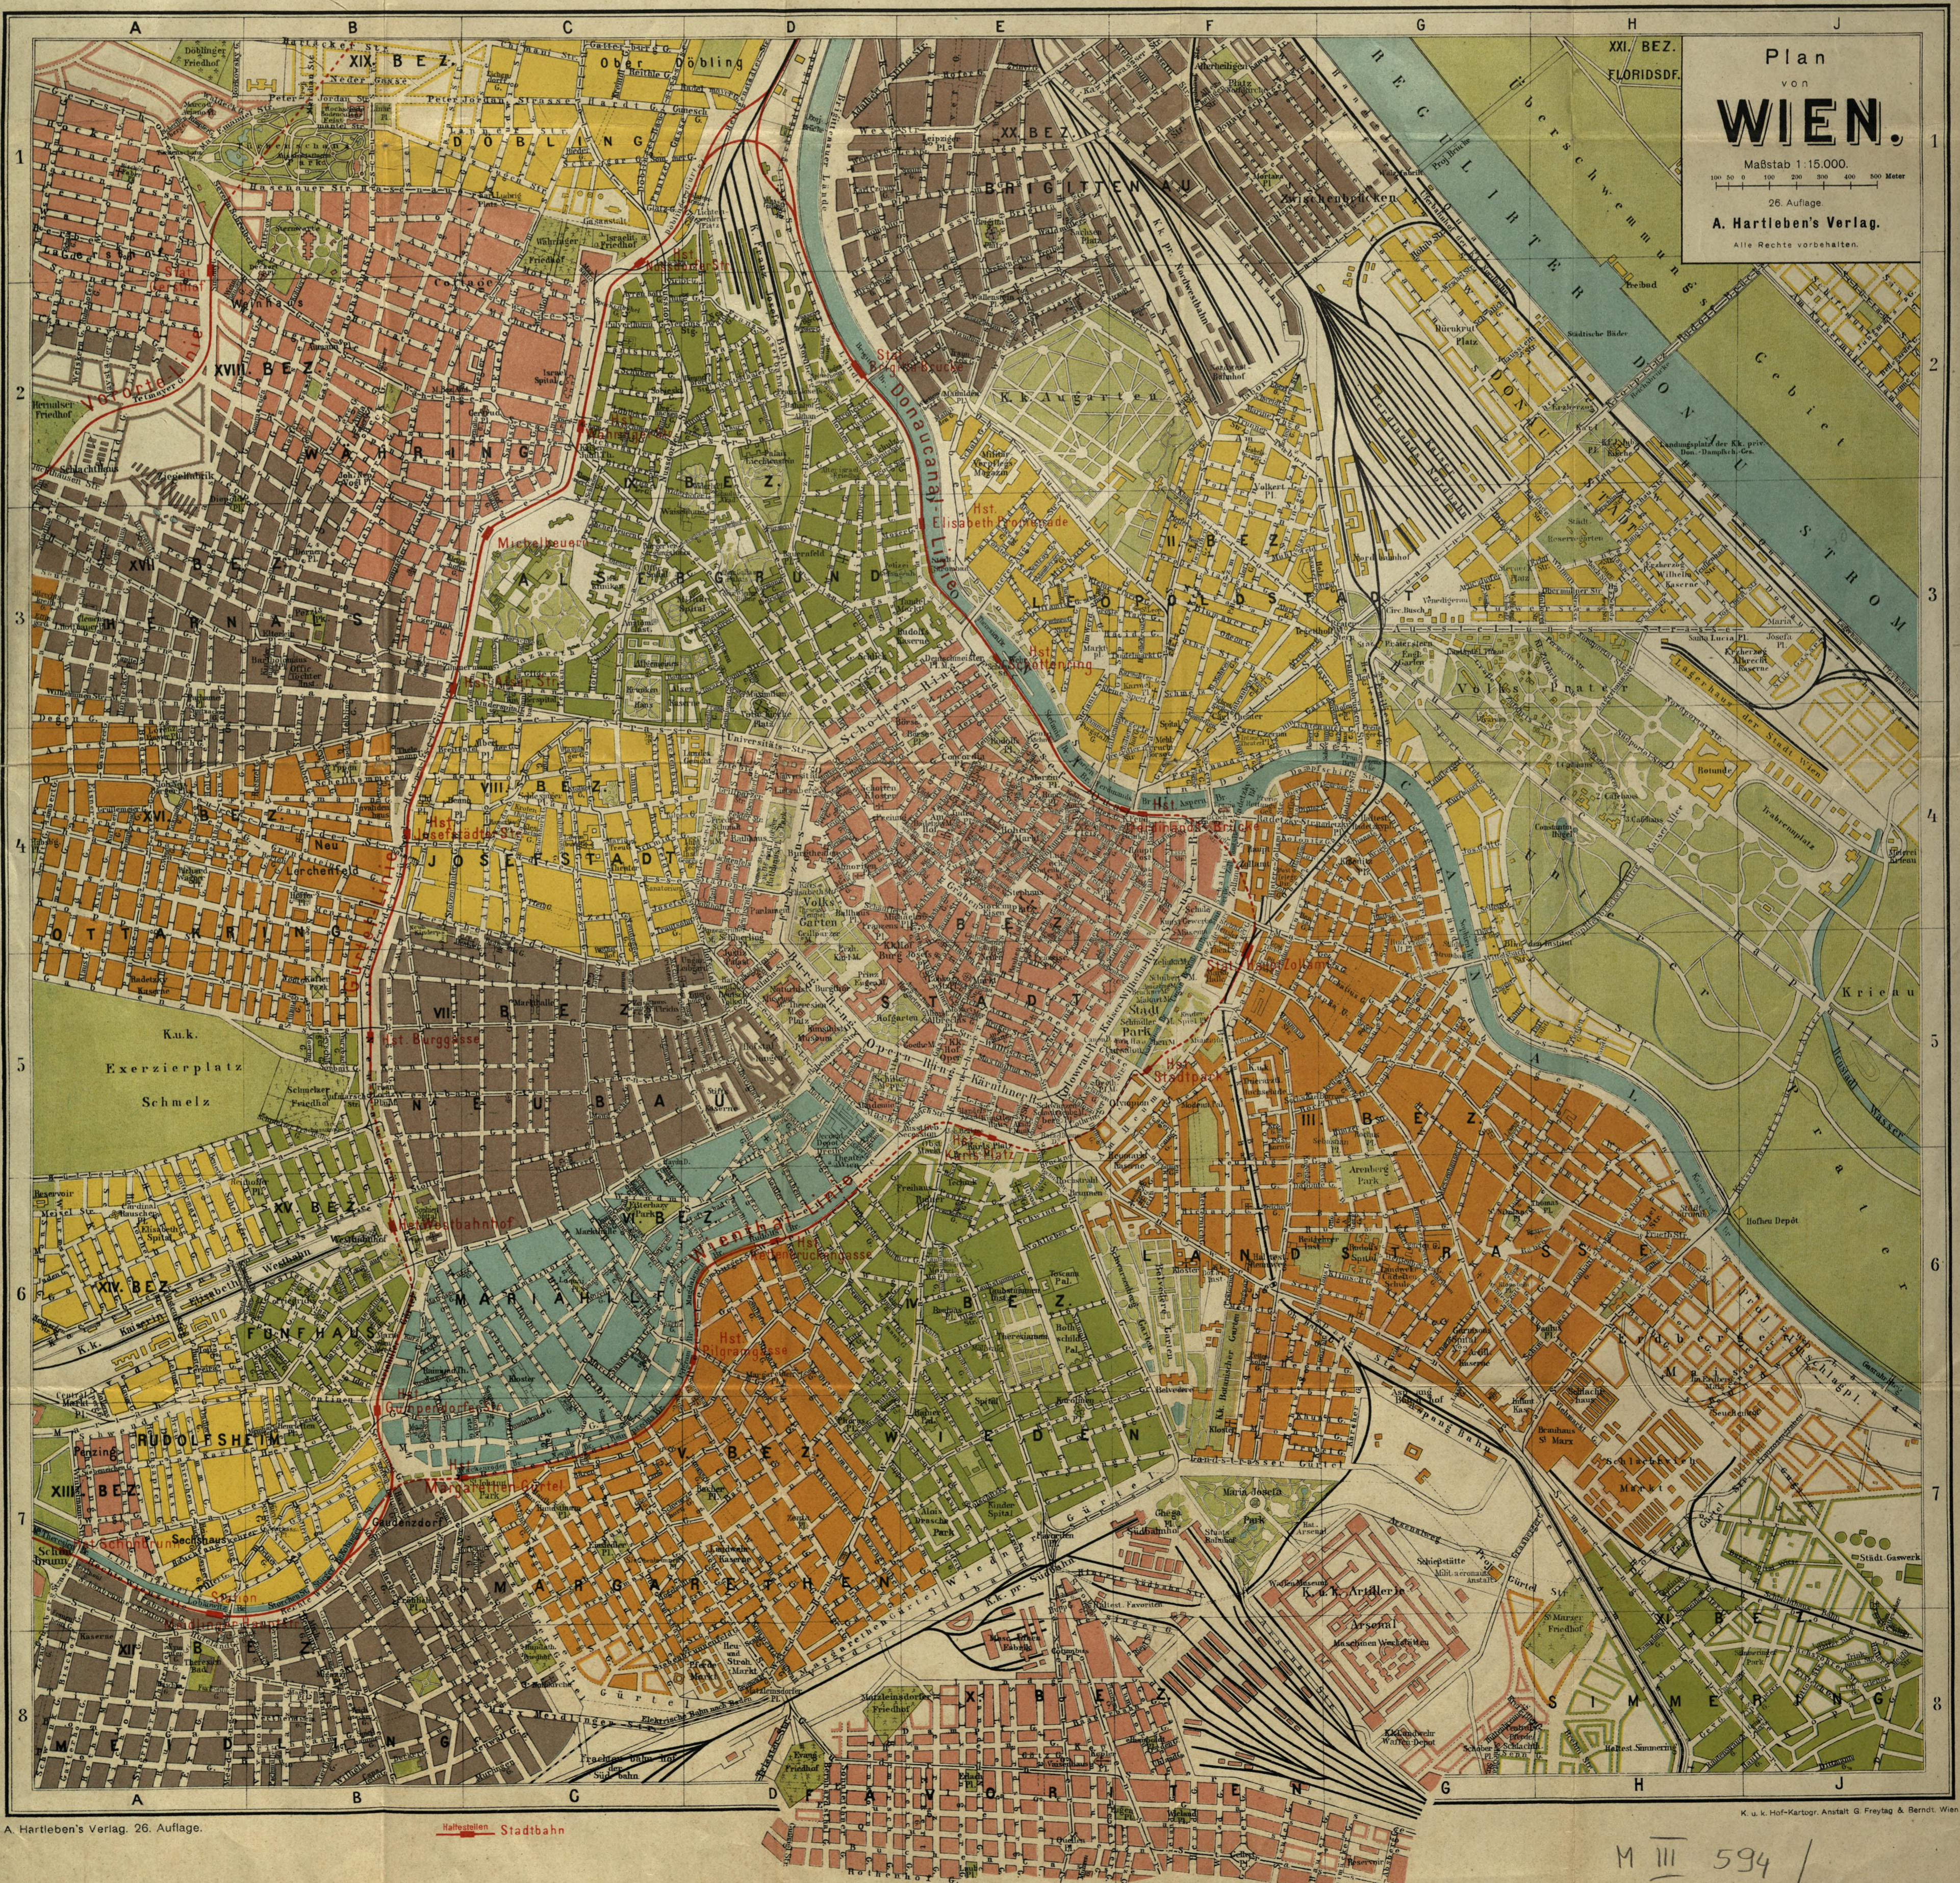

Wien in der Vogelperspektive.

M III 594 / 2047