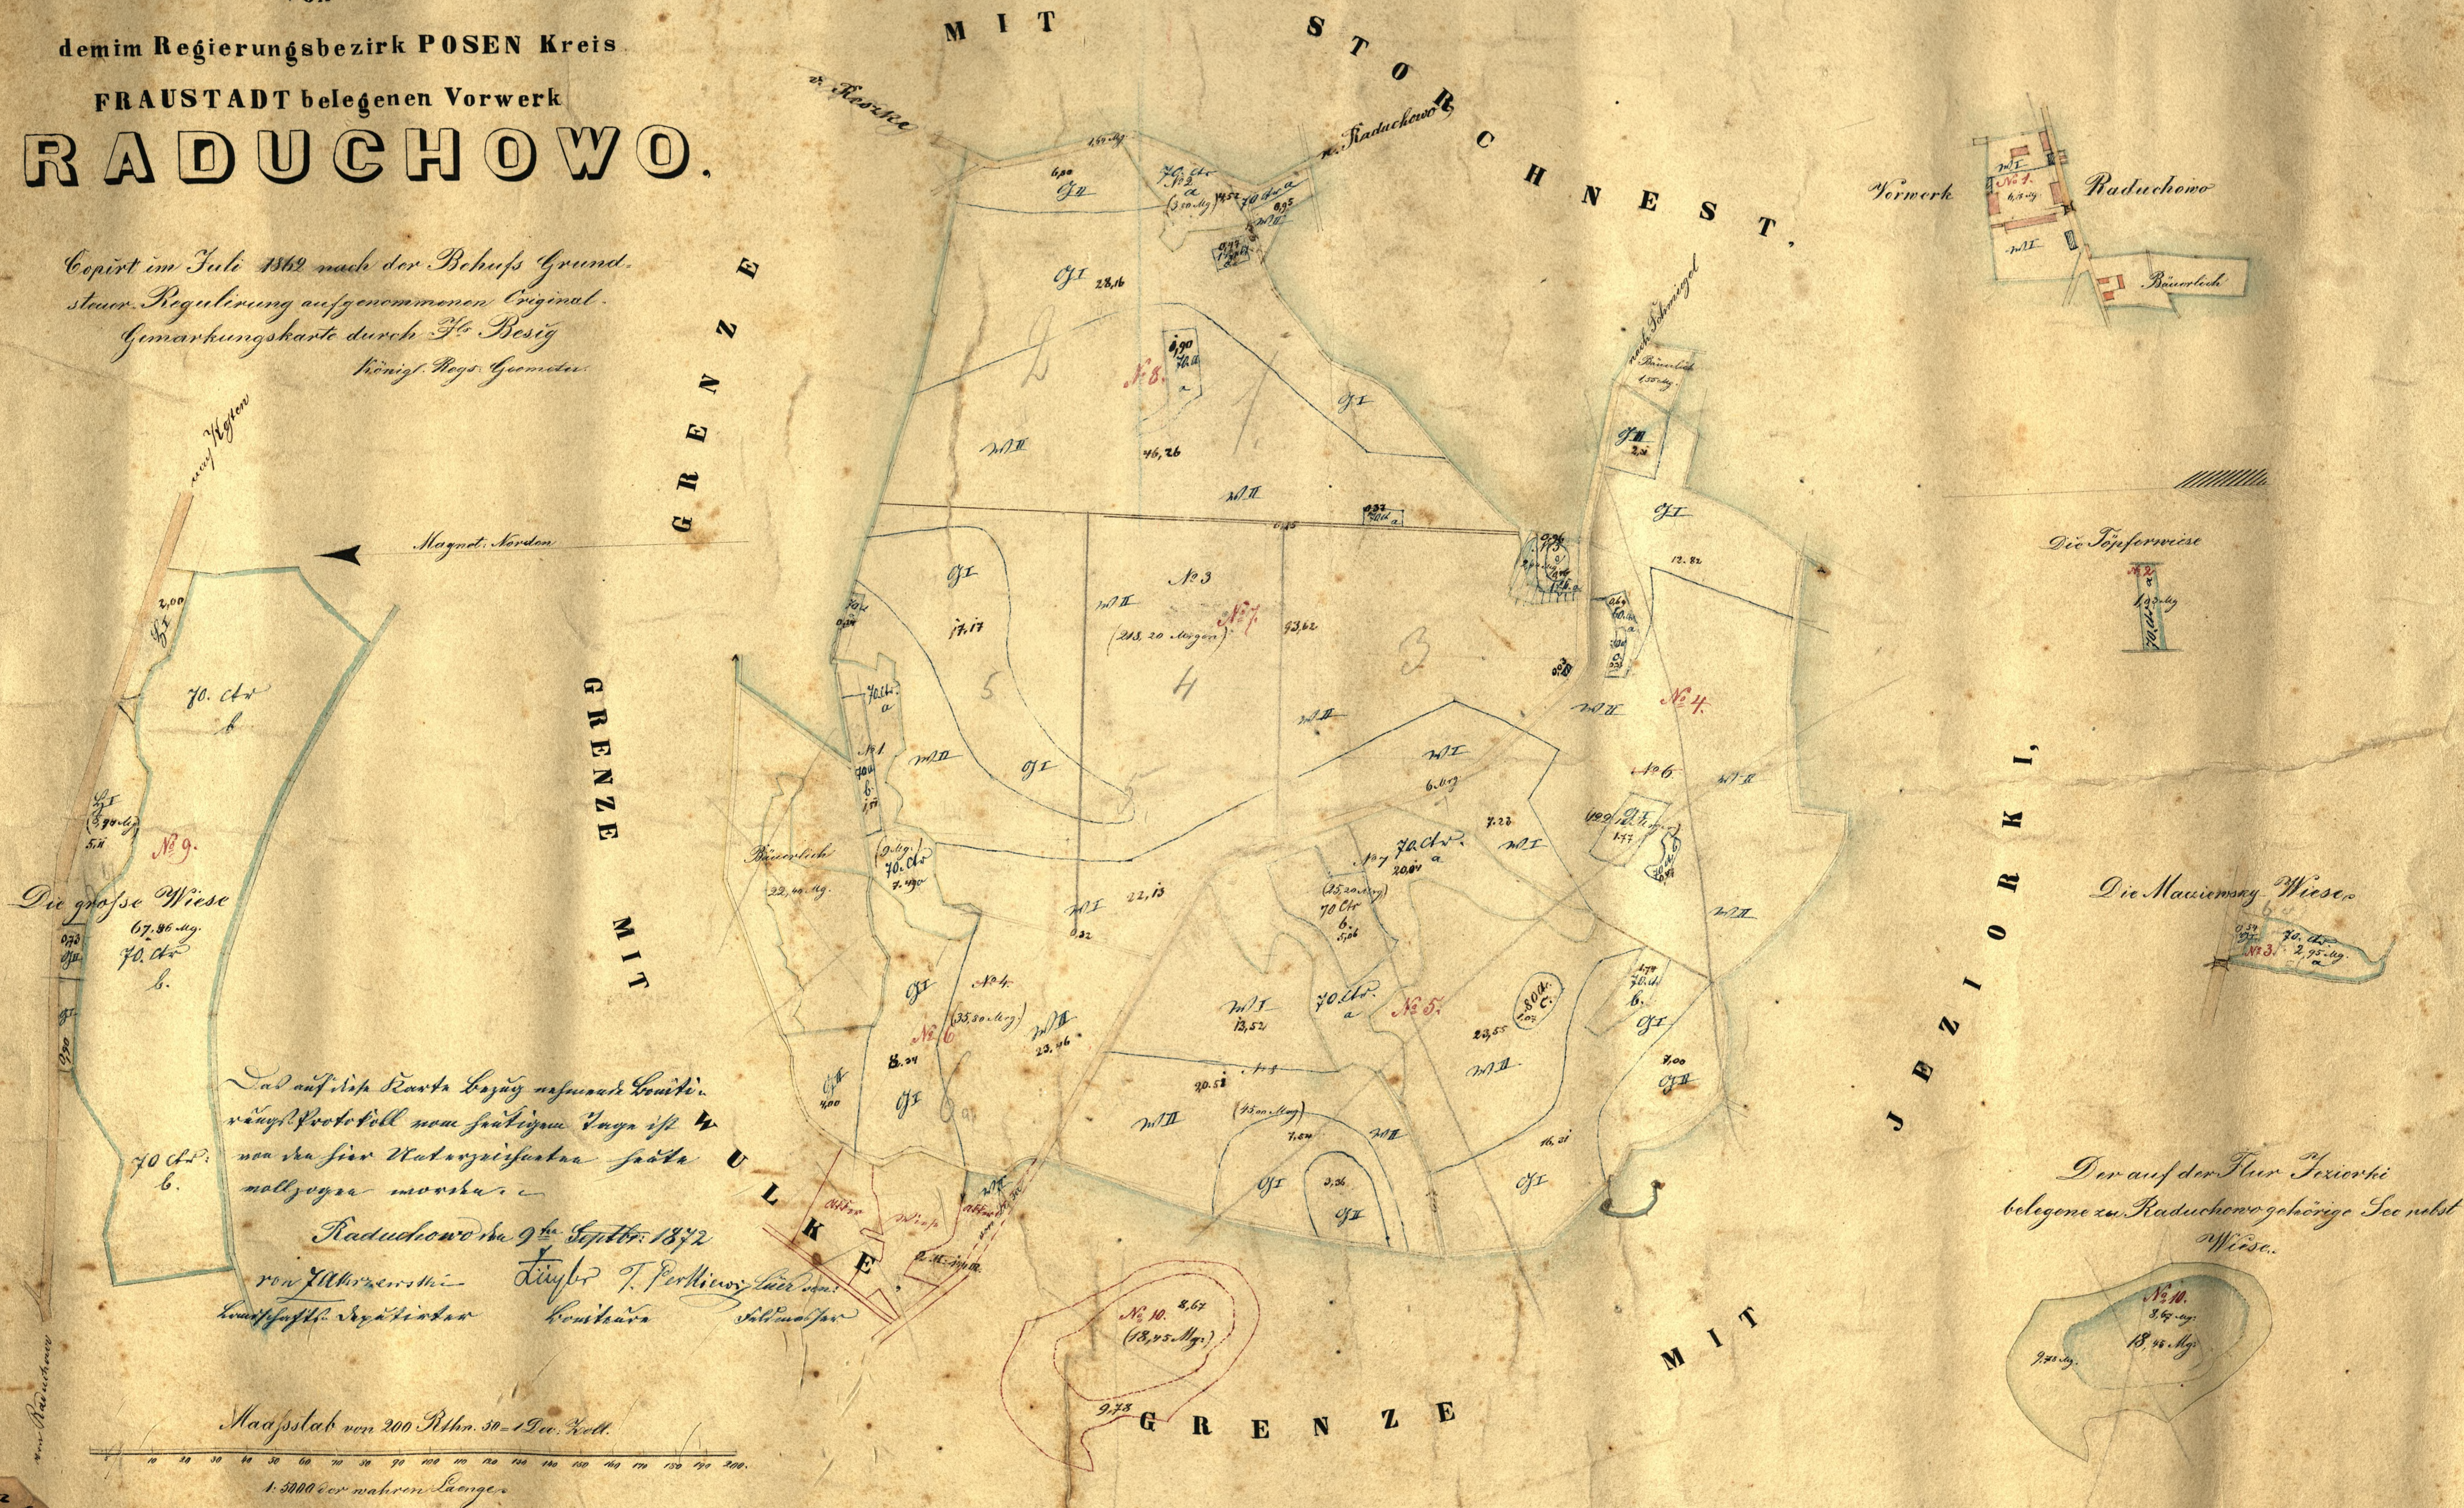

KARTE

von

demim Regierungsbezirk POSEN Kreis

FRAUSTADT belegenen Vorwerk

RADUCHOWO.

Copirt im Juli 1862 nach der Behufs Grund-
steuer-Regulierung aufgenommenen Original-
Gemarkungskarte durch H^o Besig
Königl. Reg. Geometer

Das auf der Karte Lazny aufwacht Land in
wäyfl. Protokoll nach fruchtigen Tagen ist
von der für Katastrirarbeiten für die
mallygora manka
Raduchowo da 9^{ten} Septbr. 1872
von J. W. ...
Ludwig ...

Die auf der Flur Jezorki
belogene zu Raduchowo gehörige See nebst
Wiese.

Handwritten note on a small piece of paper attached to the bottom left corner of the map.

Raduclawo
28 | 46 | VII
N.P.L.

1898
M III 564

Raduclawo 1898

BIBLIOTEKA KORNICKA
M-III-564

Raduclawo

N.P.L.
VII | 46 | 28