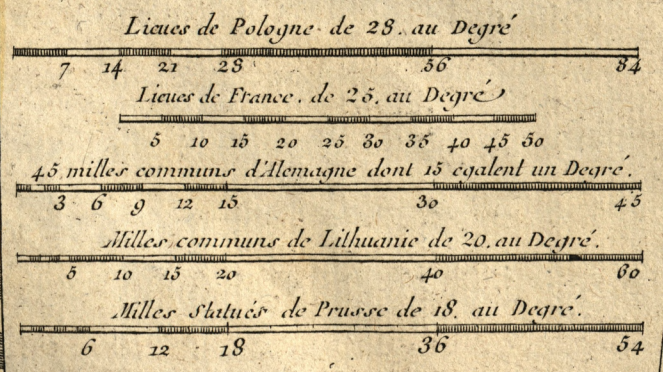

**CARTE GENERALE
DE LA POLOGNE**
avec tous les Etats qui en dependent
dressee sur les meilleurs memoires et
appuyee sur plusieurs Observations
Par M. Rizzi Zannoni
de la Societe Cosmographique de Göttingue
Professeur de Geographie
A PARIS
chez L'Imprimeur, rue de la Harpe,
à la Tille de Bordeaux.

ECHELLE

Paris - 27.7.1917.

Pologne 3 fr

m

M III 72
nr. inv.: 444

Województwo polskie

Województwo polskie

5553
5554
5555