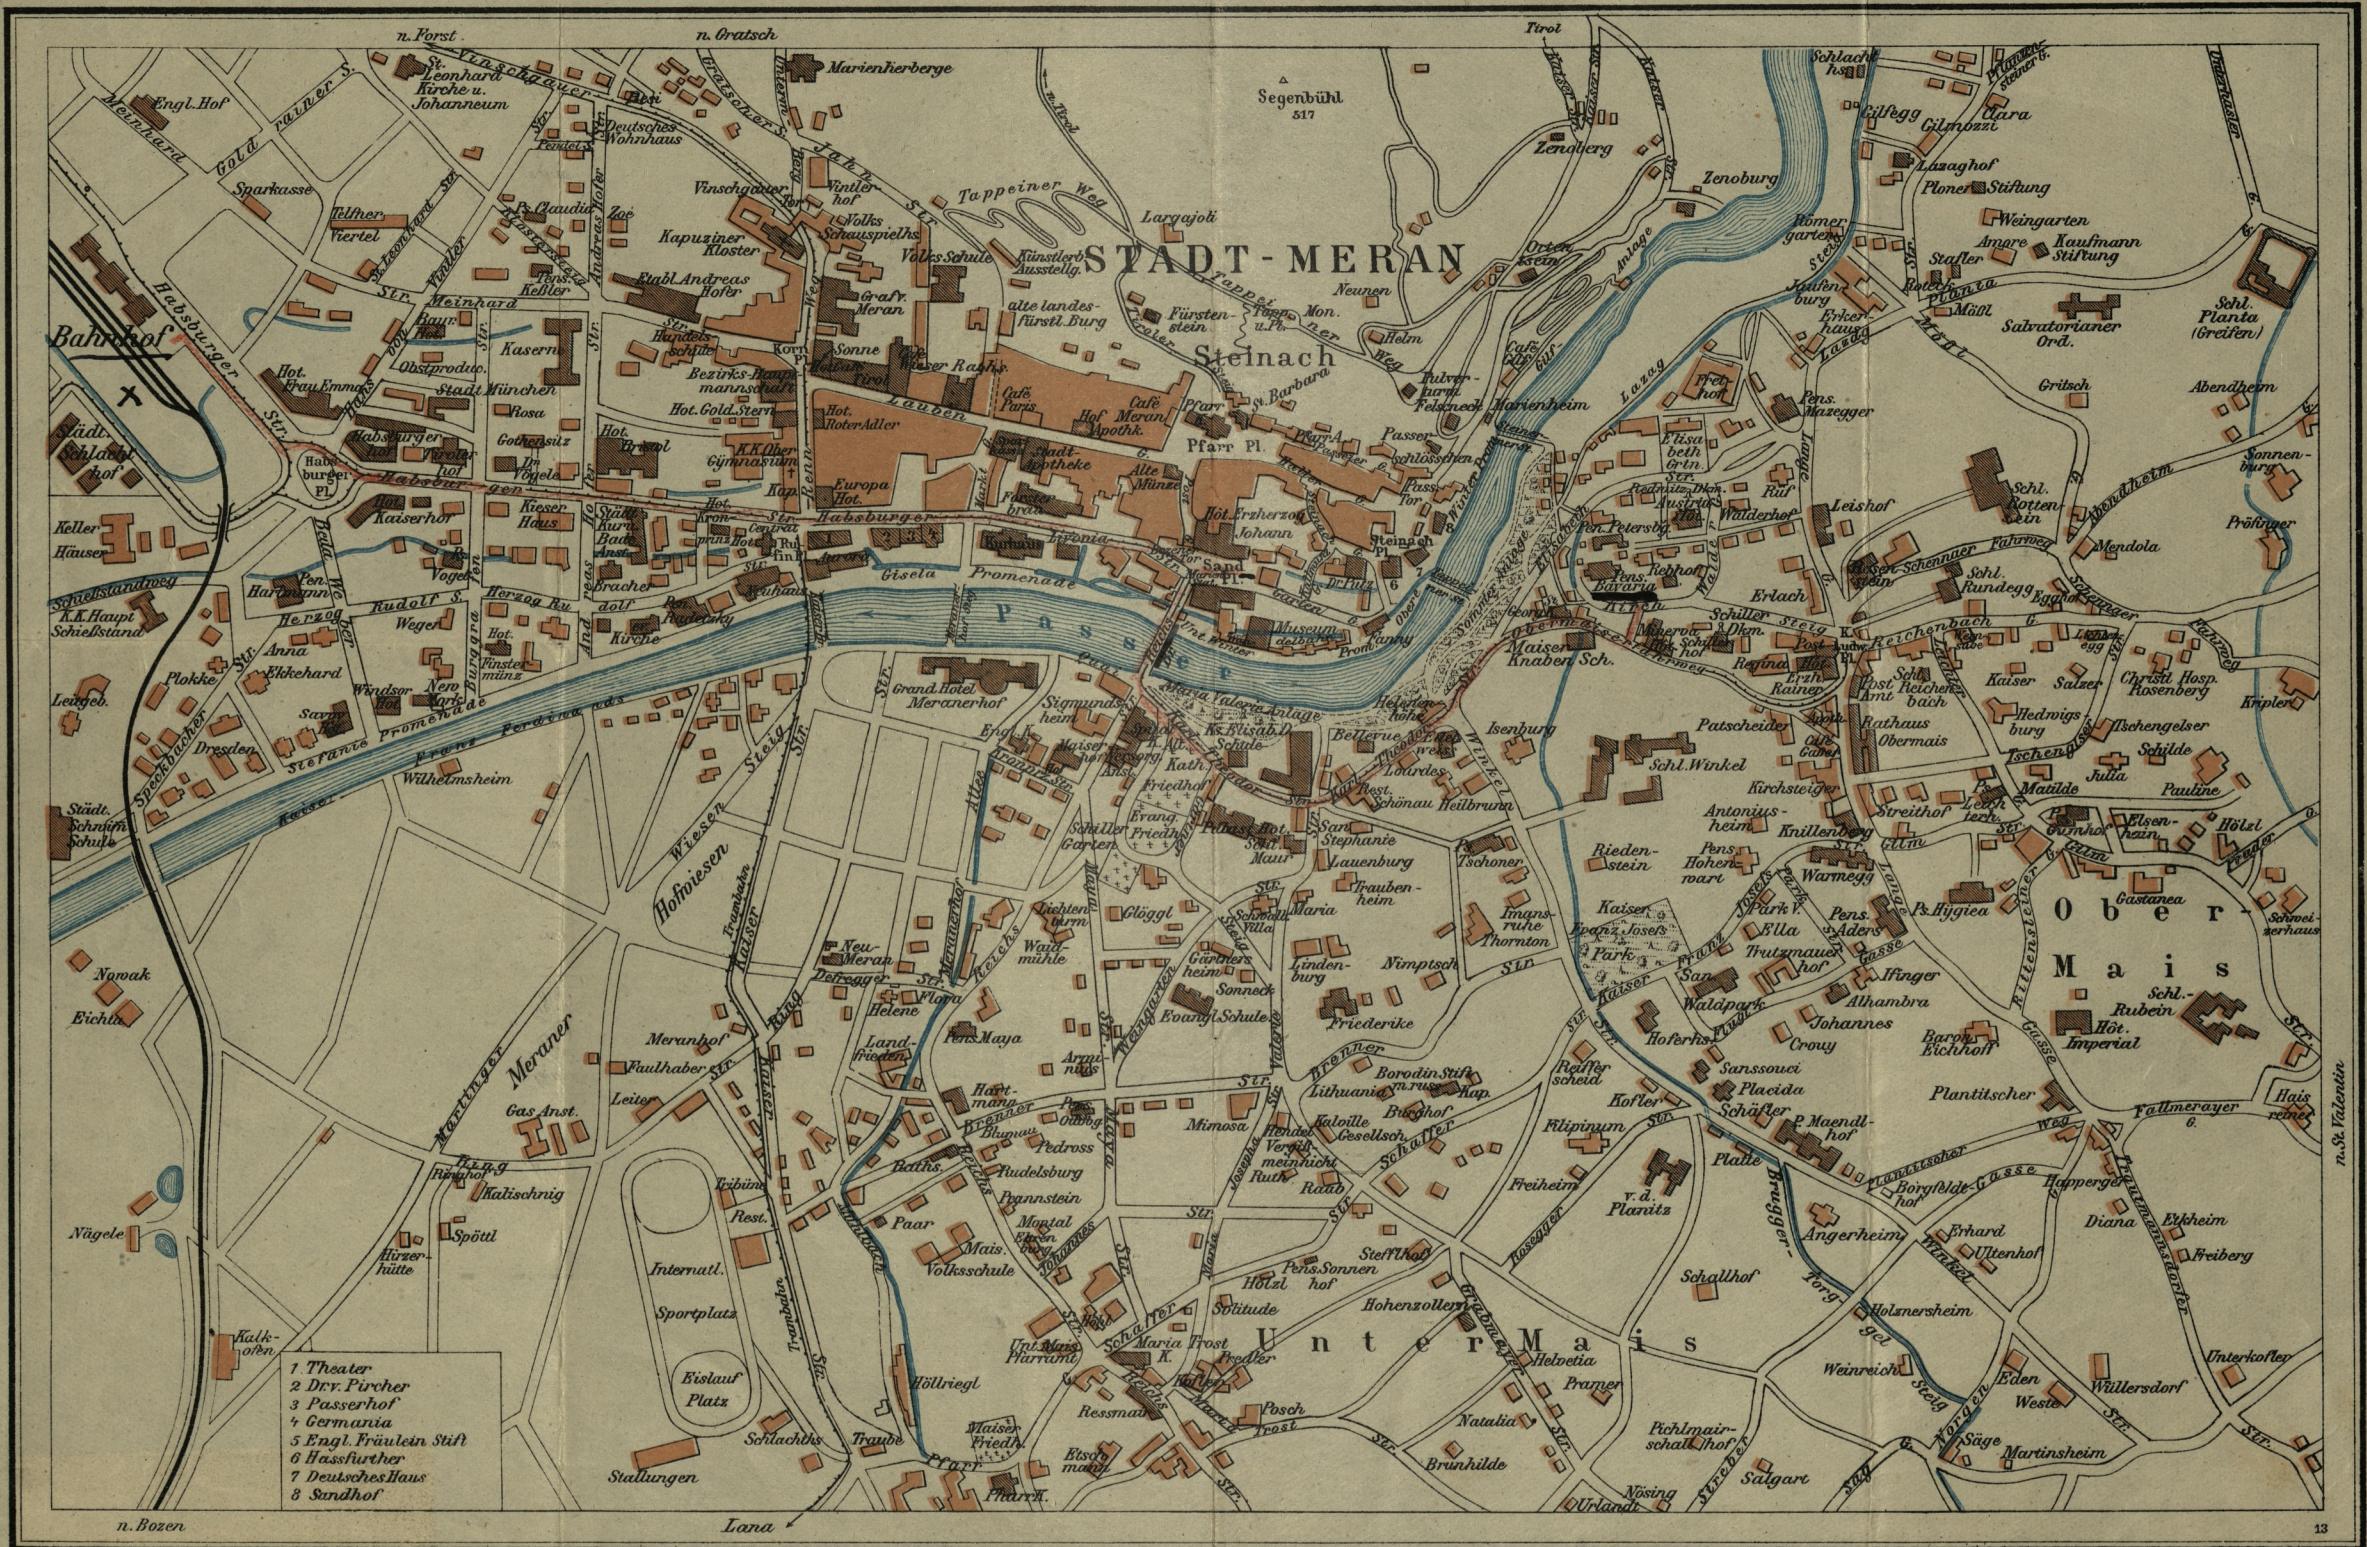

M II 274 / 2032

PLAN VON MERAN UND UMGEBUNG.

x Dvorac Meran -
 x Dvorca tramvaj vidlic Habsburger strasse, mur sand platz - mur most i na Obermais - hotel Bavaria.

BIBLIOTEKA KÓRNICKA

2032

M-11-274