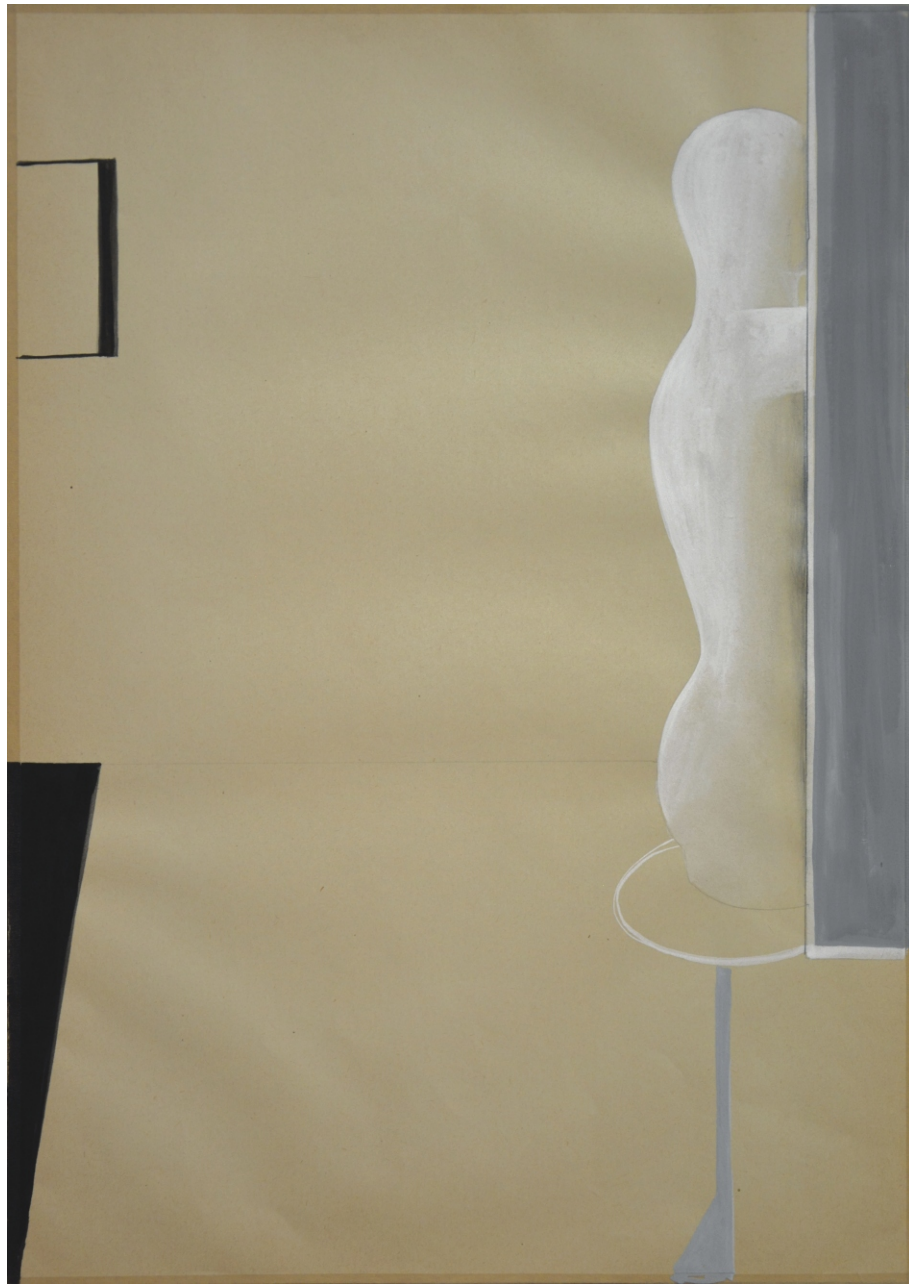

Kompozycja na podstawie "Cudów wszechświata" / Composition based on "Miracles of the universe", 2014
gwasz na papierze / gouache on paper,
42,7 x 29,9 cm