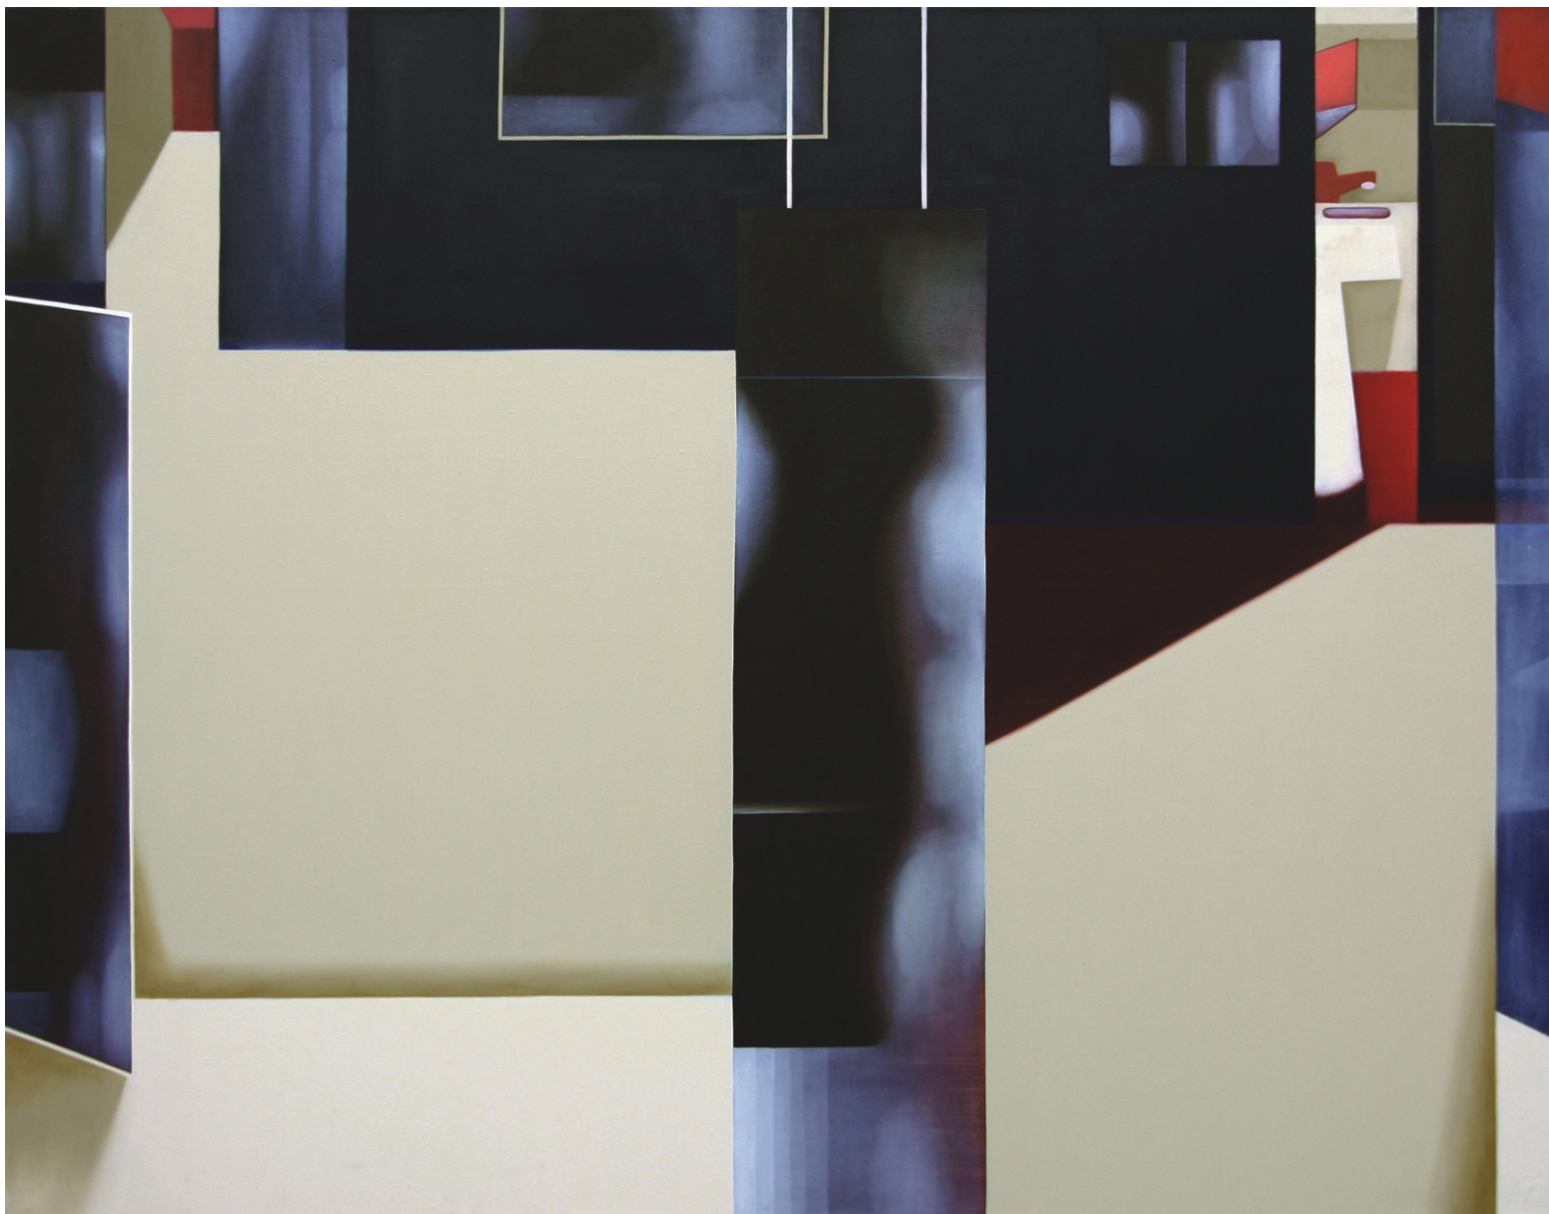

Złe laboratorium / Dark laboratory, 2005/06
olej na płótnie / oil on canvas,
120 x 200 cm