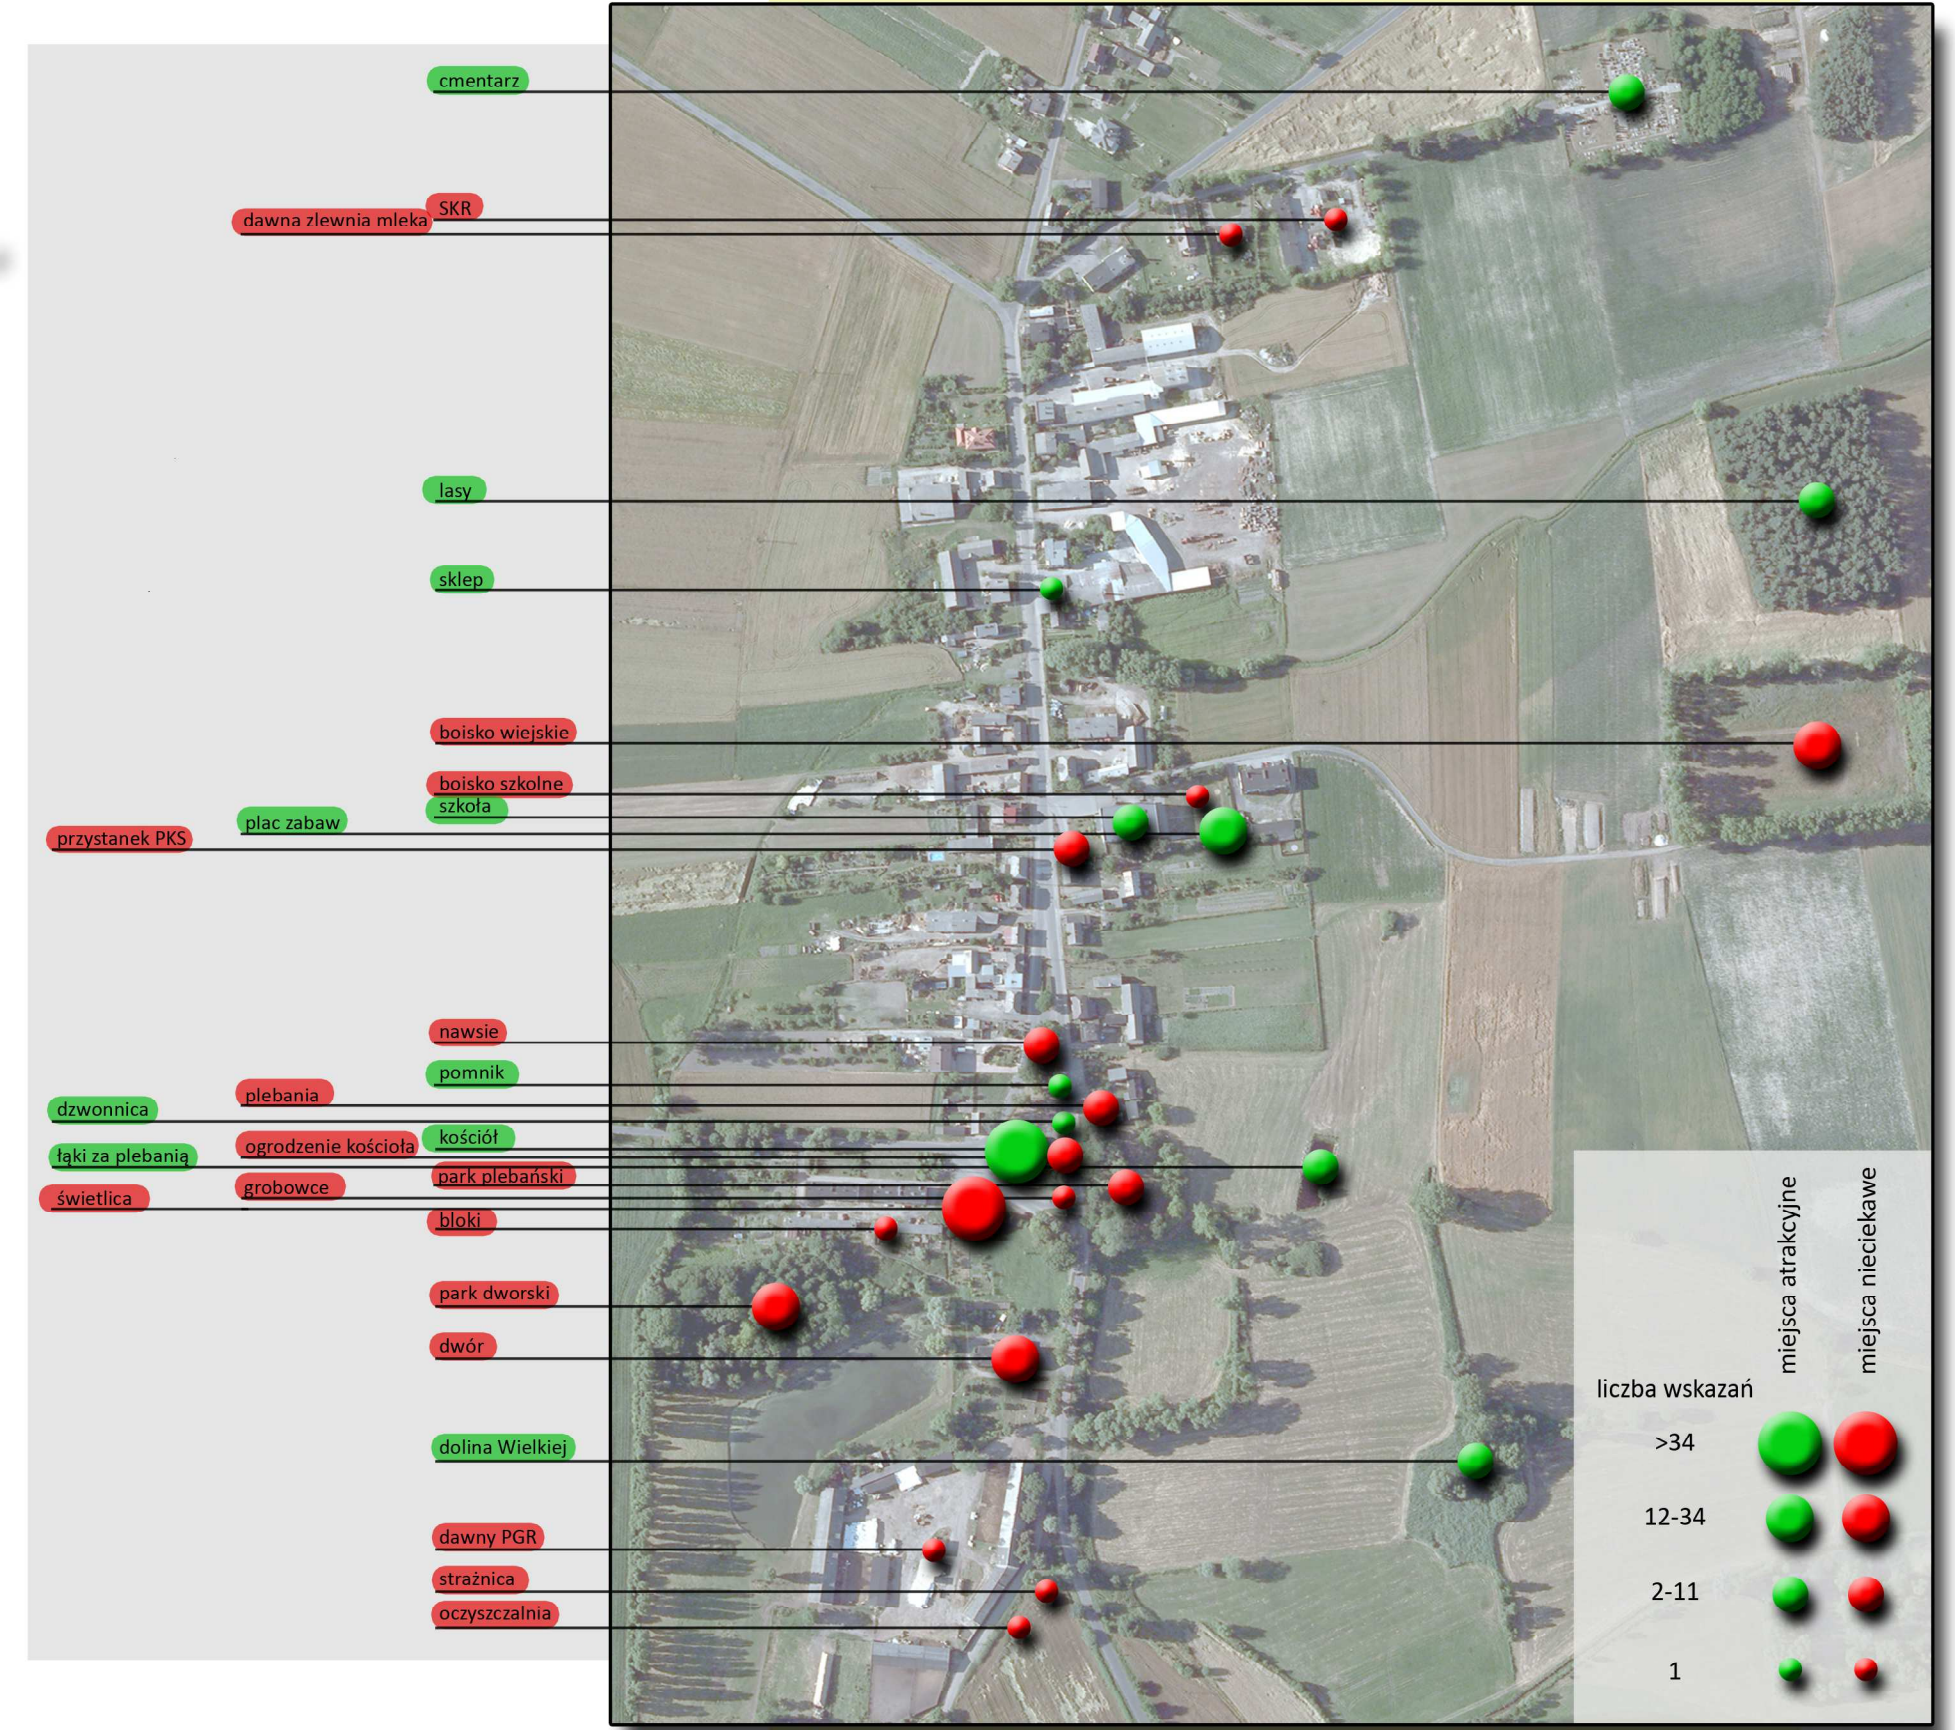

BURZA MÓZGÓW MIESZKAŃCÓW MURZYNOWA

ROZMIESZCZENIE PRZESTRZENNE ATRAKCYJNYCH I NIECIEKAWYCH MIEJSC WG MIESZKAŃCÓW MURZYNOWA

Źródło: Opracowanie własne. Podkład stanowi : Zdjęcie lotnicze. CODGIK. Materiały fotogrametryczne. Sygn. 22\_3106.