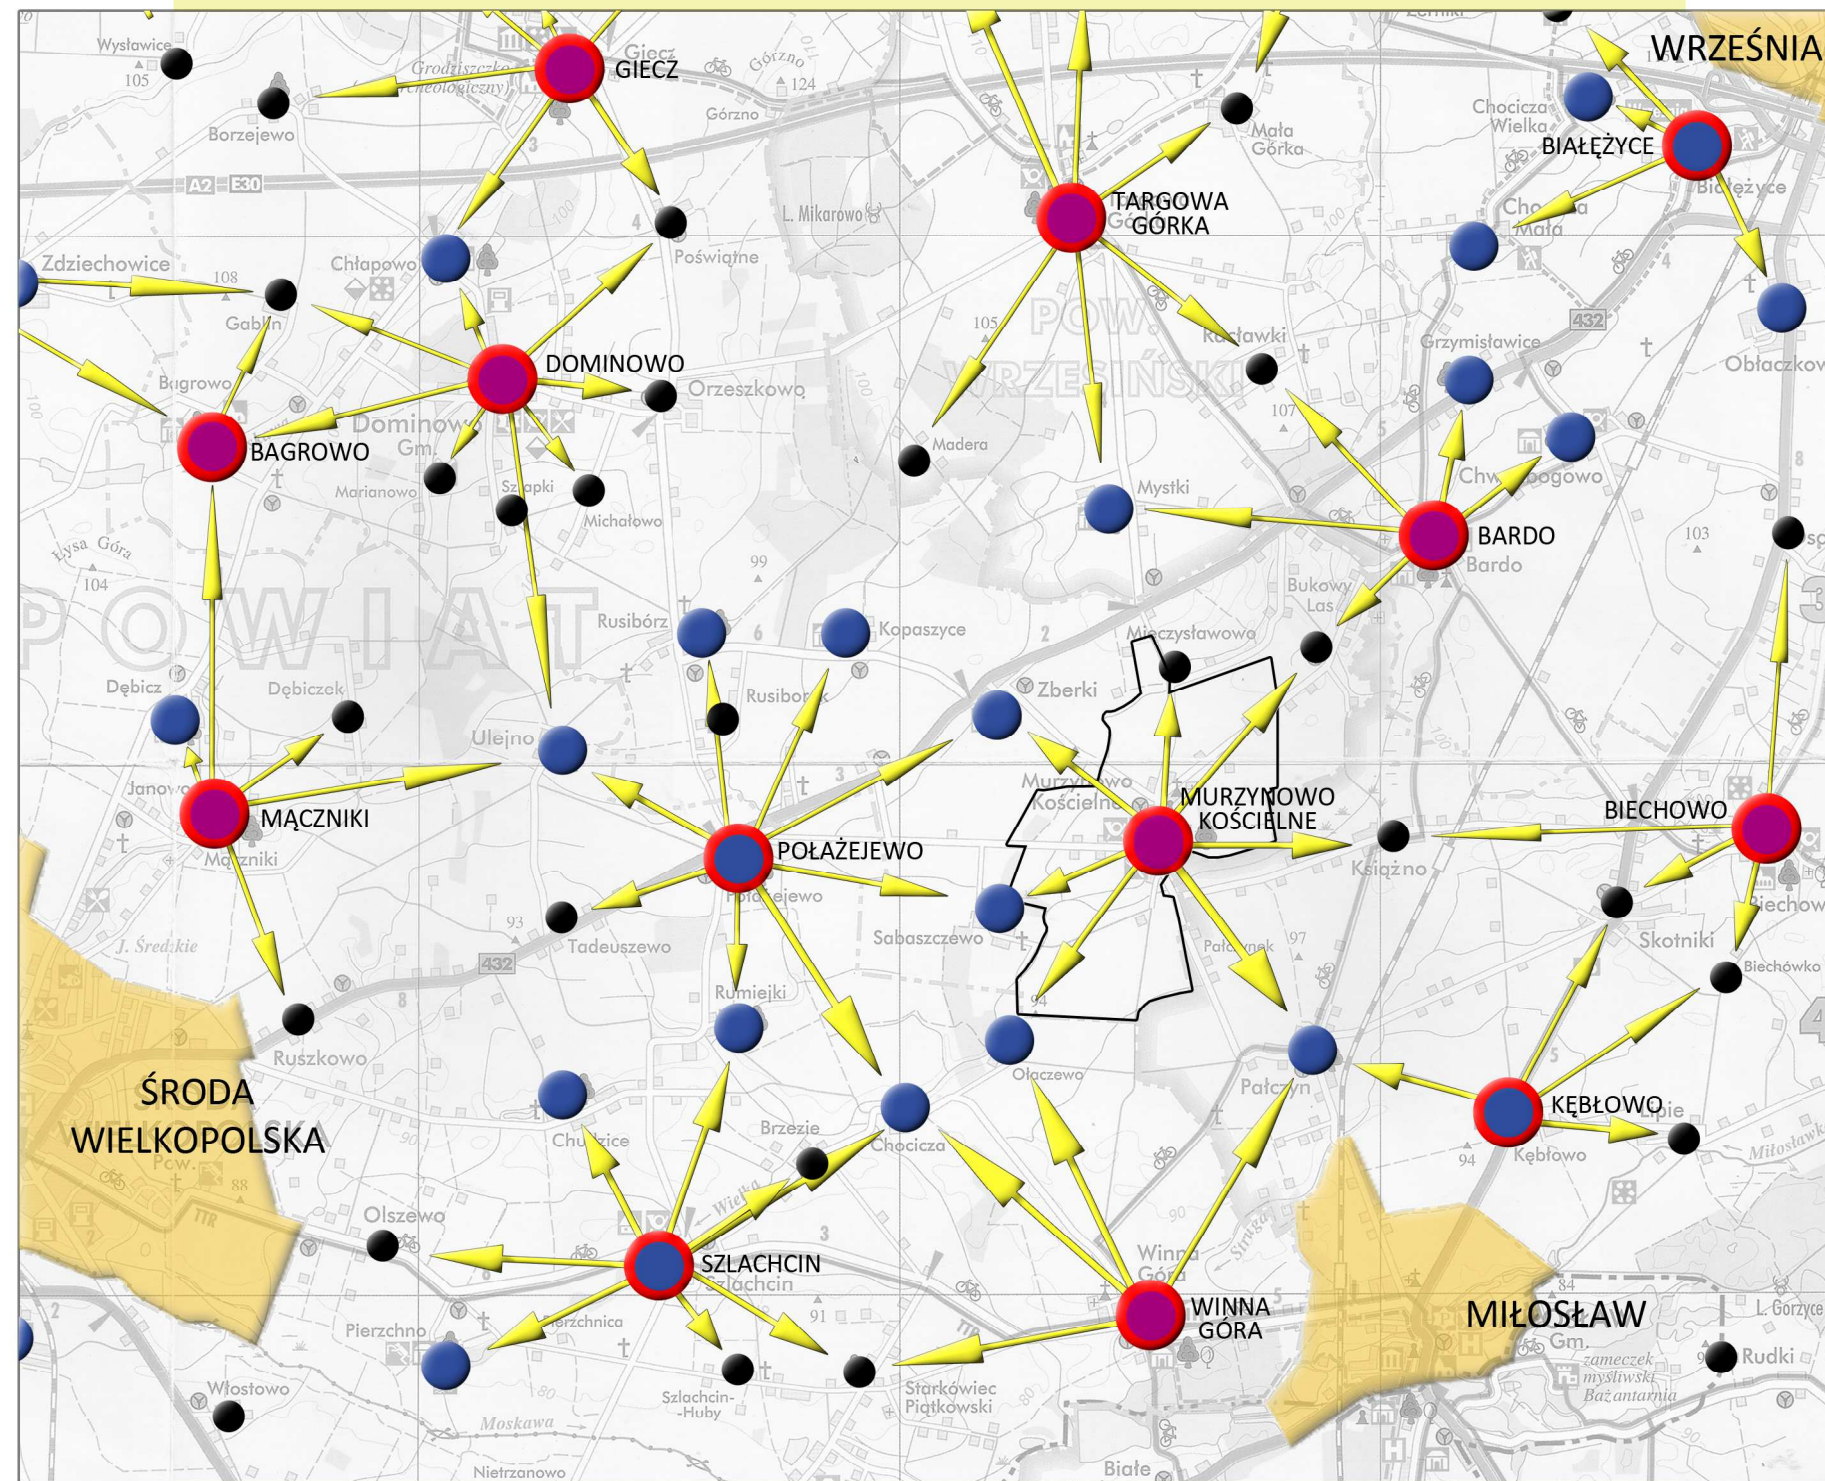

**PASMA DYNAMICZNEGO ROZWOJU społ.-GOSP. NA TLE WOJ. WIELKOPOLSKIEGO**

**PRZYRÓST TERENÓW ZURBANIZOWANYCH WG STANU DOCELOWEGO W SUiKZP NA TLE POM-u**

**TERENY MIESZKANIOWE WG STANU DOCELOWEGO W SUiKZP NA TLE POM-u**

• lokalizacja Murzynowa Kościelnego

skala 1 : 75 000

Źródło: Opracowanie własne. Podkład stanowi mapa turystyczna powiatu średzkiego.