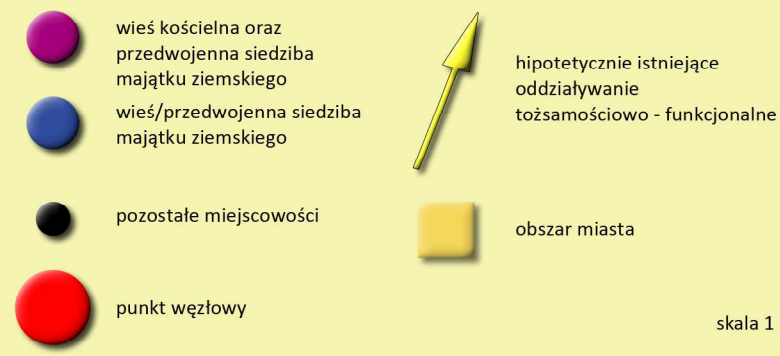

**PASMA DYNAMICZNEGO ROZWOJU społ.-GOSP. NA TLE WOJ. WIELKOPOLSKIEGO**

**PRZYRÓST TERENÓW ZURBANIZOWANYCH WG STANU DOCELOWEGO W SUiKZP NA TLE POM-u**

**TERENY MIESZKANIOWE WG STANU DOCELOWEGO W SUiKZP NA TLE POM-u**

• lokalizacja Murzynowa Kościelnego

skala 1 : 75 000

Źródło: Opracowanie własne. Podkład stanowi mapa turystyczna powiatu średzkiego.