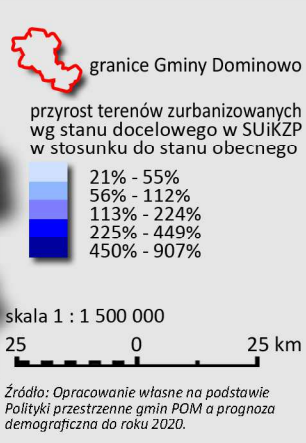

**PASMA DYNAMICZNEGO ROZWOJU społ.-GOSP. NA TLE WOJ. WIELKOPOLSKIEGO**

**PRZYRÓST TERENÓW ZURBANIZOWANYCH WG STANU DOCELOWEGO W SUiKZP NA TLE POM-u**

**TERENY MIESZKANIOWE WG STANU DOCELOWEGO W SUiKZP NA TLE POM-u**

• lokalizacja Murzynowa Kościelnego

skala 1 : 75 000

Źródło: Opracowanie własne. Podkład stanowi mapa turystyczna powiatu średzkiego.