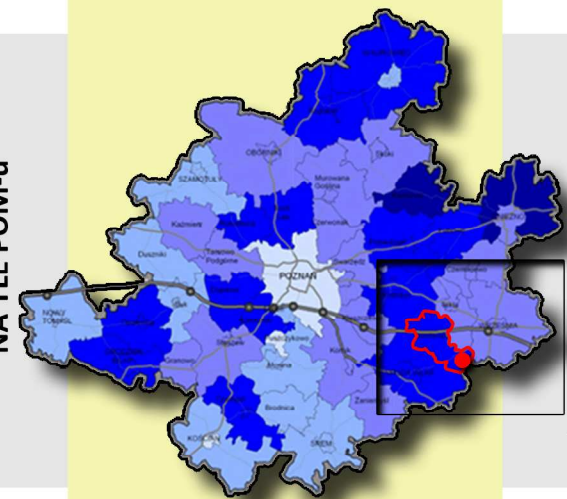

**PASMA DYNAMICZNEGO ROZWOJU społ.-GOSP. NA TLE WOJ. WIELKOPOLSKIEGO**

**PRZYRÓST TERENÓW ZURBANIZOWANYCH WG STANU DOCELOWEGO W SUiKZP NA TLE POM-u**

**TERENY MIESZKANIOWE WG STANU DOCELOWEGO W SUiKZP NA TLE POM-u**

• lokalizacja Murzynowa Kościelnego

skala 1 : 75 000

Źródło: Opracowanie własne. Podkład stanowi mapa turystyczna powiatu średzkiego.