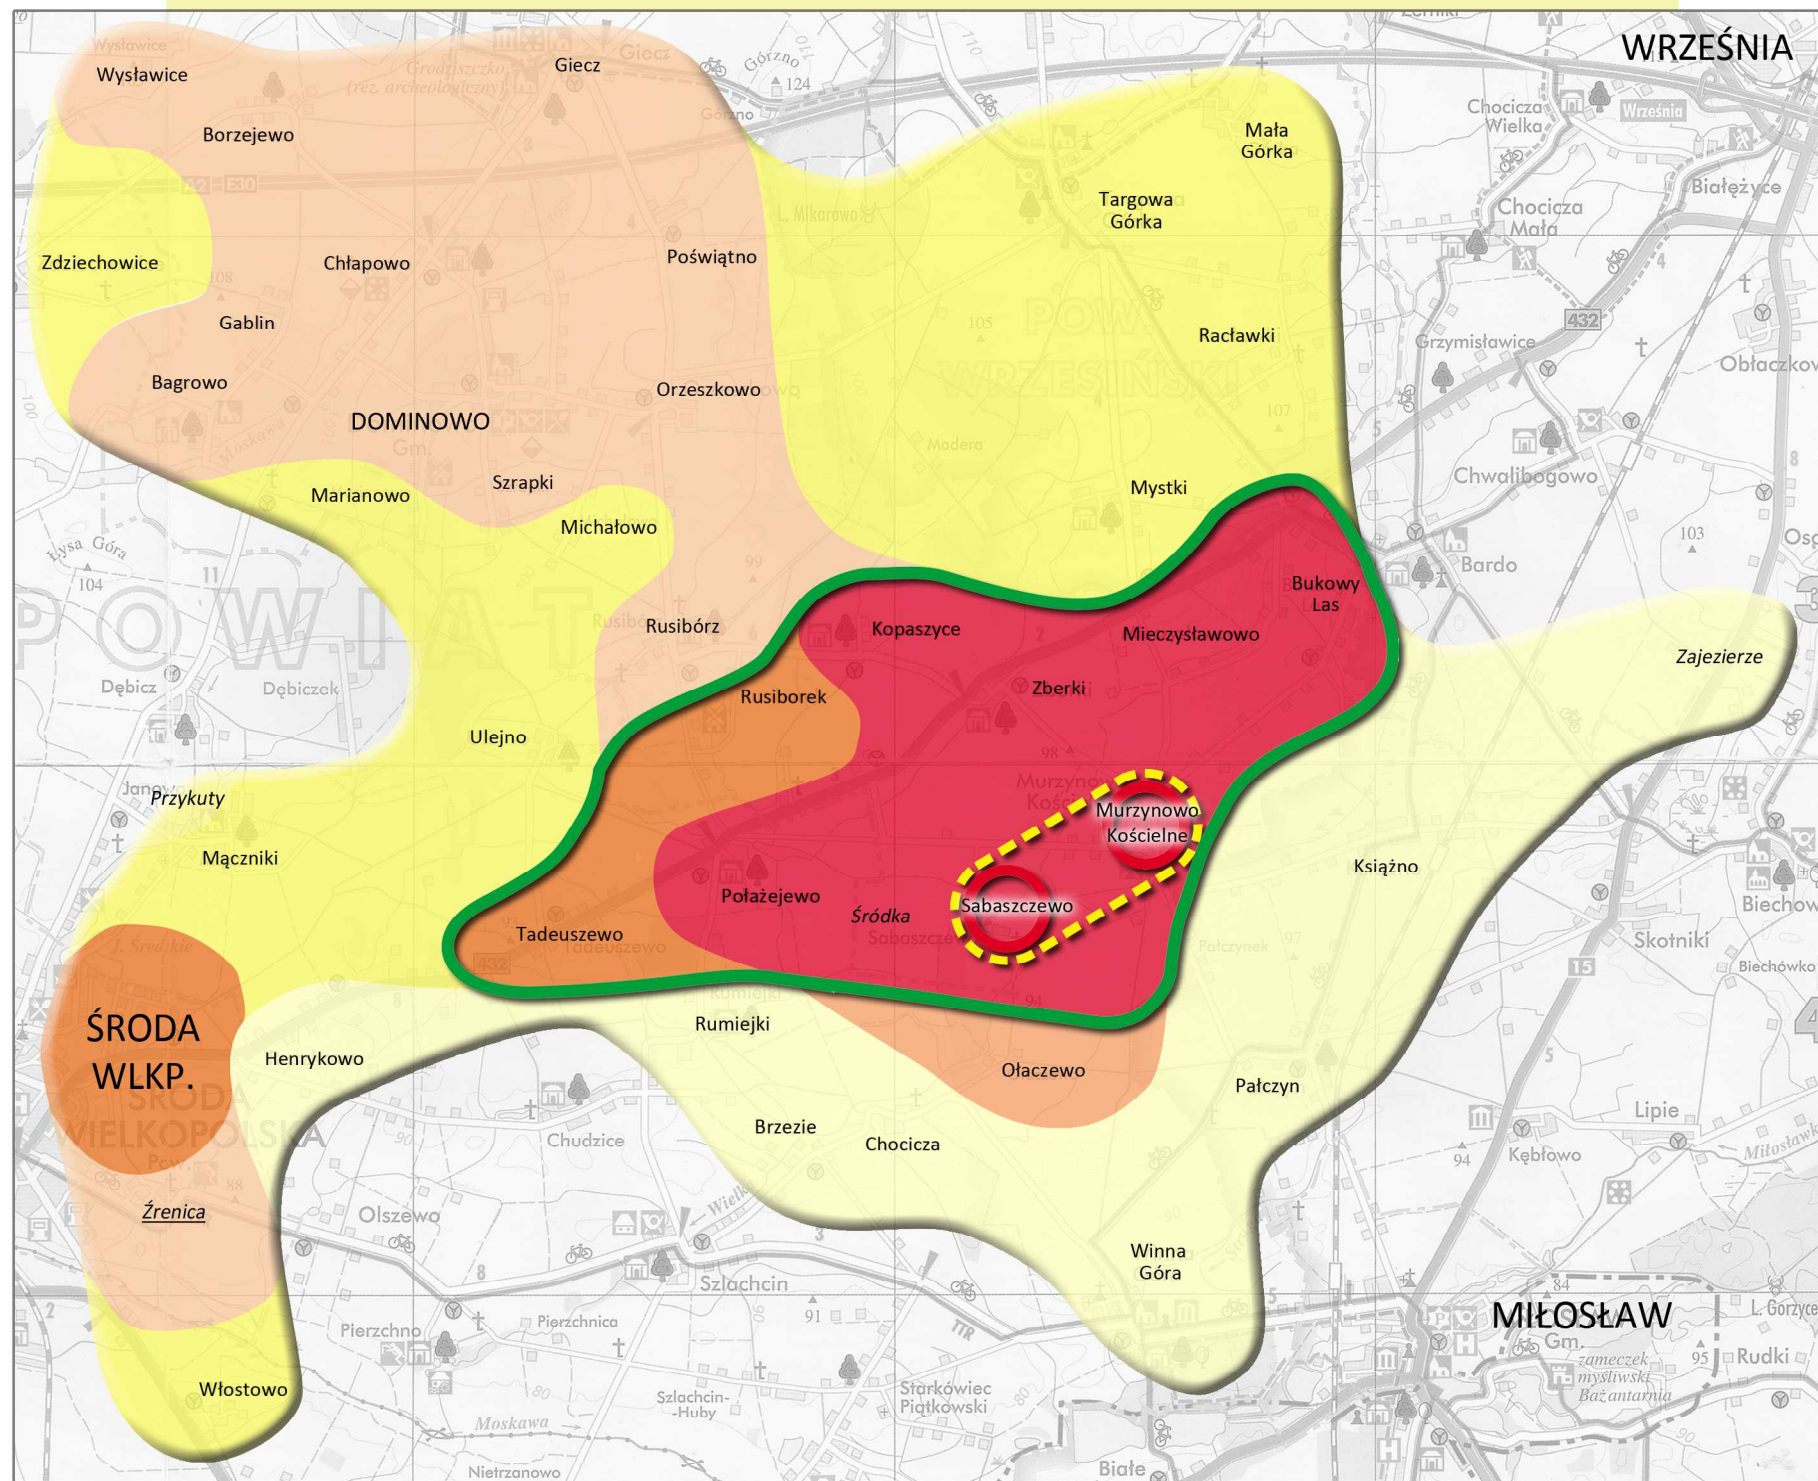

MIŁOŚLAW
DOMINOWO

miasto - siedziba gminy

wieś - siedziba gminy

Połażejewo

wieś

Żrenica

dzielnica miasta

nieistniejący folwark

Śródka

orientacyjna granica parafii

Murzynowo Kościelne

silny układ relacji społecznych
pomiędzy Murzynowem
a Sabaszczewem

Przedziały punktowe określające stopień integracji Murzynowa z innymi miejscowościami w sferze gospodarczo-własnościowej, kościelnej, administracyjnej i szkolnej na tle historycznym:

skala 1 : 75 000

Źródło: Opracowanie własne na podstawie szeregu źródeł podanych w tekście głównym na stronach 40-41. Podkład stanowi mapa turystyczna powiatu średzkiego.