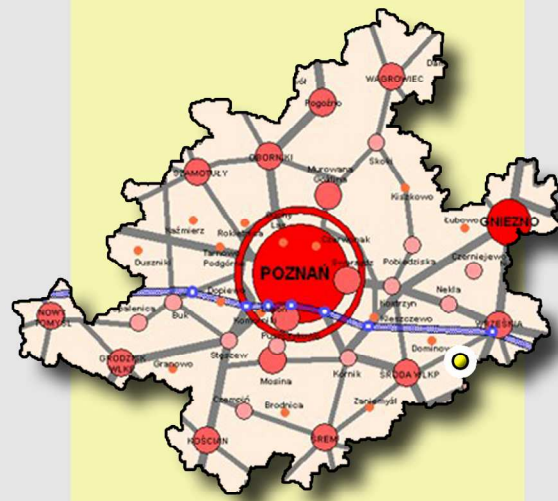

**WOJEWÓDZTWO WIELKOPOLSKIE
NA TLE DAWNEJ
PROWINCJI POZNAŃSKIEJ**

Prowincja Poznańska w latach 1848-1918, utworzona na podstawie istniejącego wcześniej Wielkiego Księstwa Poznańskiego (funkcjonowało w latach 1815-1848)

Województwo Wielkopolskie we współczesnych granicach

skala 1 : 3 500 000

Źródło: Opracowanie własne na podstawie http://pl.wikipedia.org/wiki/Prowincja_Pozna%C5%84ska.

**HIERARCHIA SIECI OSADNICZEJ NA TLE
WOJEWÓDZTWA WIELKOPOLSKIEGO**

- POZNAŃ - europejskie o znaczeniu krajowym
- KALISZ-OSTRÓW - ponadregionalne ośrodki równoważenia rozwoju
- regionalne ośrodki równoważenia rozwoju
- ponadlokalne ośrodki równoważenia rozwoju
- miasta o znaczeniu lokalnym

strefa wpływu Poznania
strefy wpływu Konina, Kalisza, Ostrowa, Leszna i Pili

skala 1 : 3 000 000

Źródło: Opracowanie własne na podstawie PZPW Woj. Wielkopolskiego.

**HIERARCHIA SIECI
OSADNICZEJ NA TLE
POZNAŃSKIEGO OBSZARU
METROPOLITANNEGO**