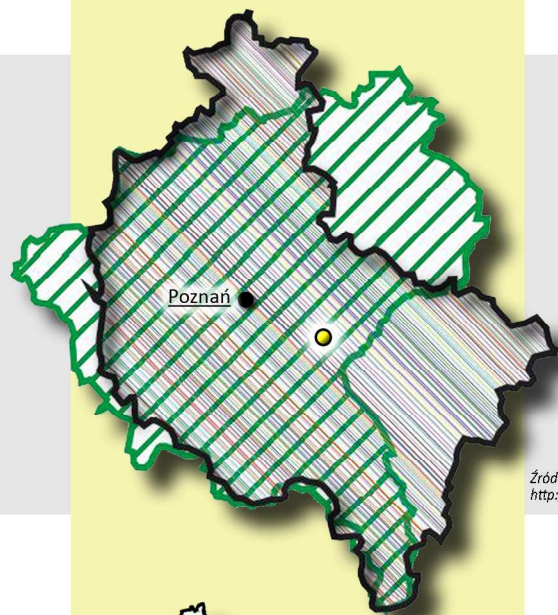

**WOJEWÓDZTWO WIELKOPOLSKIE
NA TLE DAWNEJ
PROWINCJI POZNAŃSKIEJ**

Prowincja Poznańska w latach 1848-1918, utworzona na podstawie istniejącego wcześniej Wielkiego Księstwa Poznańskiego (funkcjonowało w latach 1815-1848)

Województwo Wielkopolskie we współczesnych granicach

skala 1 : 3 500 000

Źródło: Opracowanie własne na podstawie http://pl.wikipedia.org/wiki/Prowincja_Pozna%C5%84ska.

**HIERARCHIA SIECI OSADNICZEJ NA TLE
WOJEWÓDZTWA WIELKOPOLSKIEGO**

strefa wpływu Poznania
strefy wpływu Konina, Kalisza, Ostrowa, Leszna i Pili

skala 1 : 3 000 000

Źródło: Opracowanie własne na podstawie PZPW Woj. Wielkopolskiego.

**HIERARCHIA SIECI
OSADNICZEJ NA TLE
POZNAŃSKIEGO OBSZARU
METROPOLITANNEGO**

skala 1 : 75 000

Źródło: Opracowanie własne na podstawie szeregu źródeł podanych w tekście głównym na stronach 40-41. Podkład stanowi mapa turystyczna powiatu średzkiego.