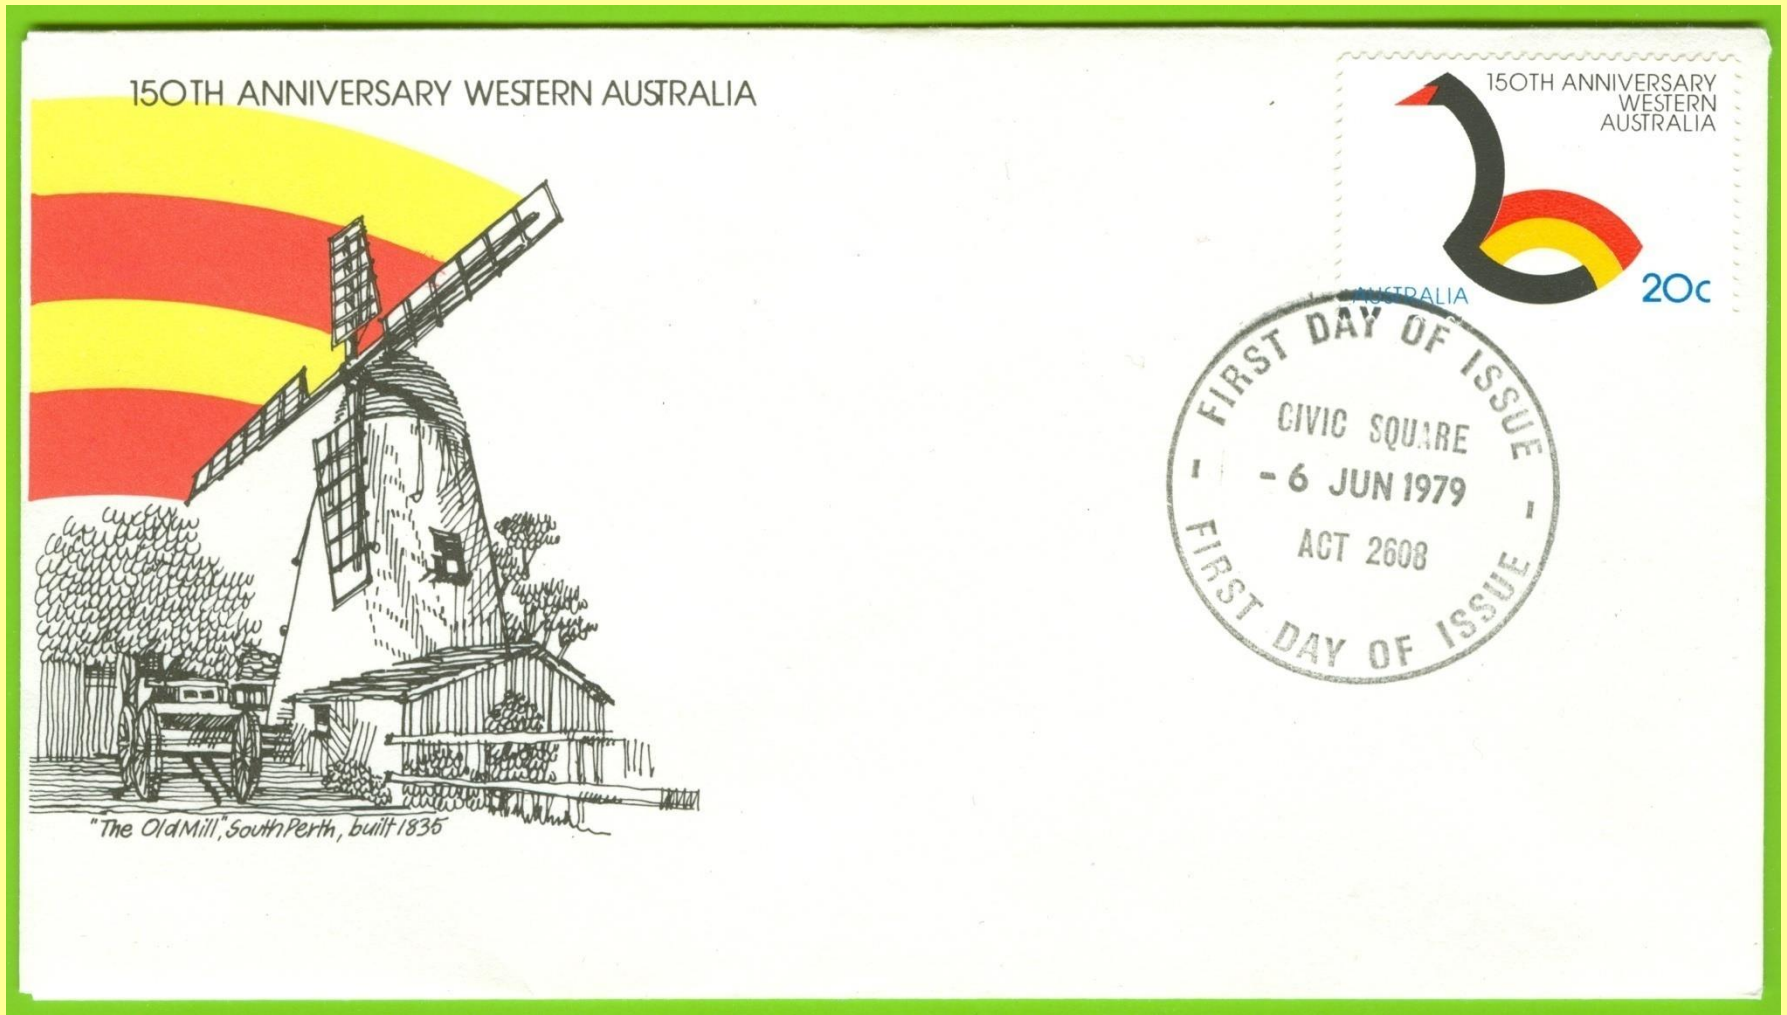

Koperta FDC