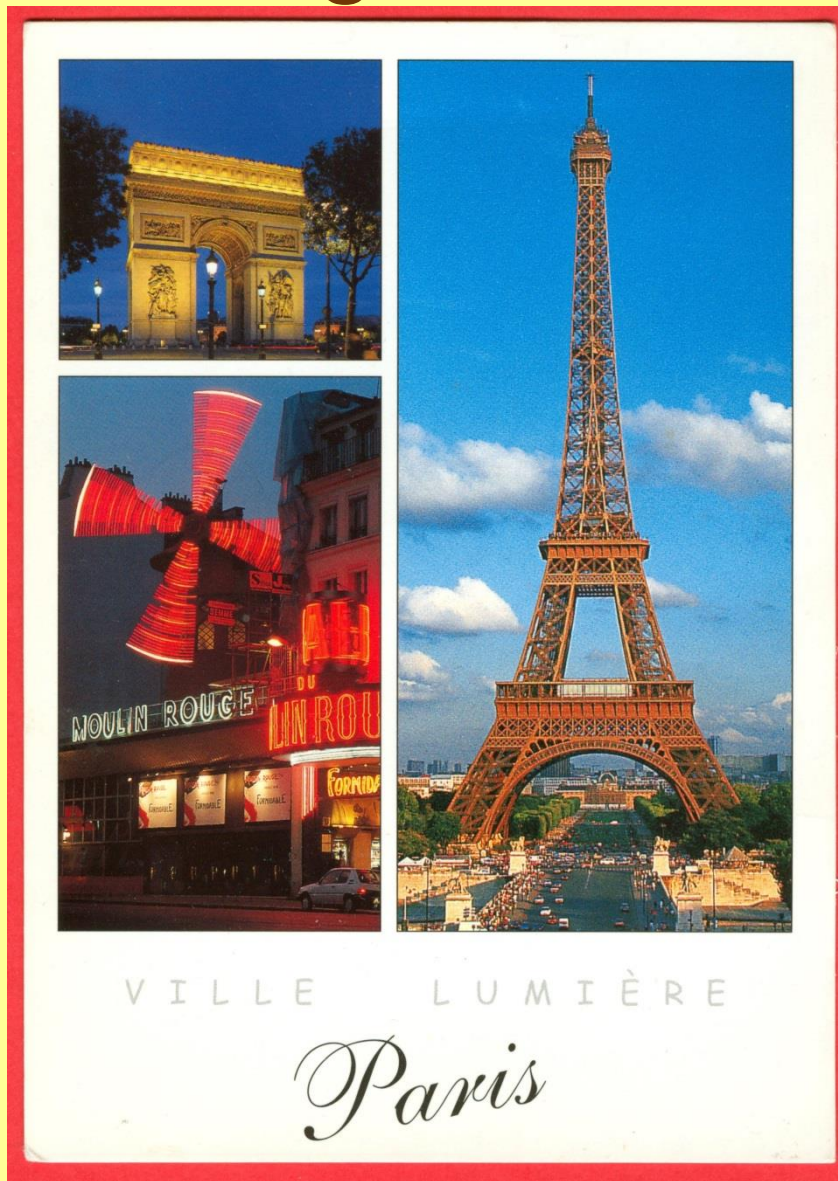

Pocztówka – Moulin Rouge