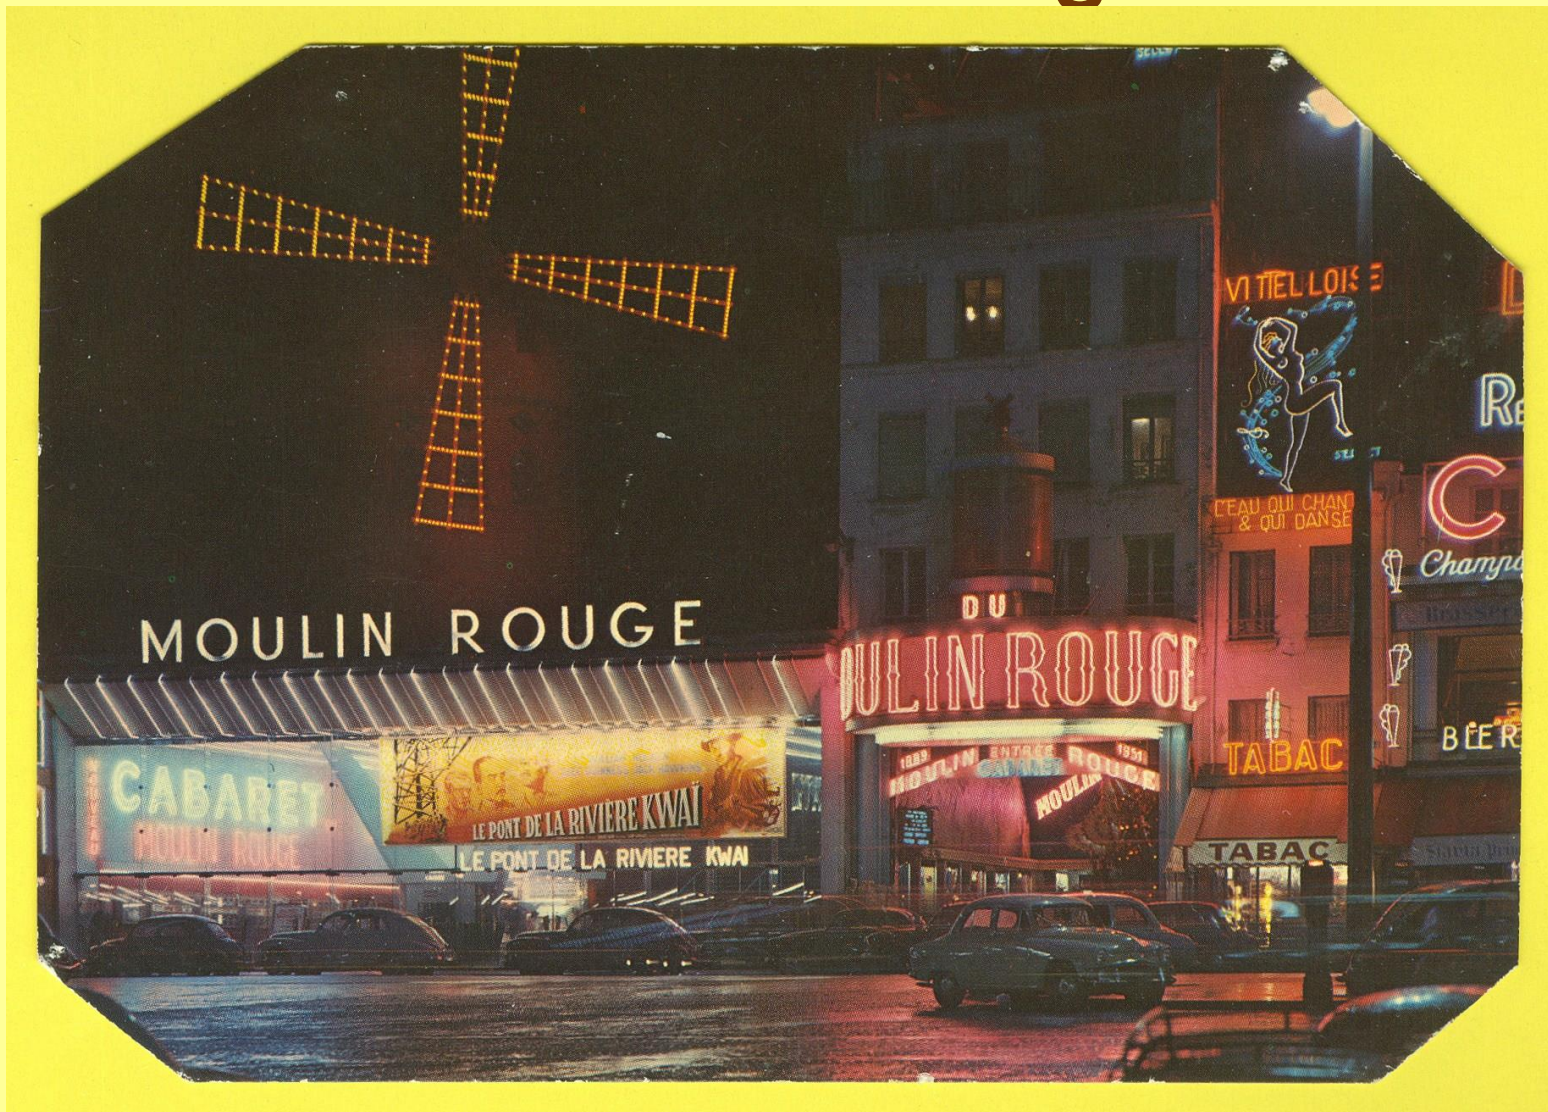

Pocztówka – Moulin Rouge