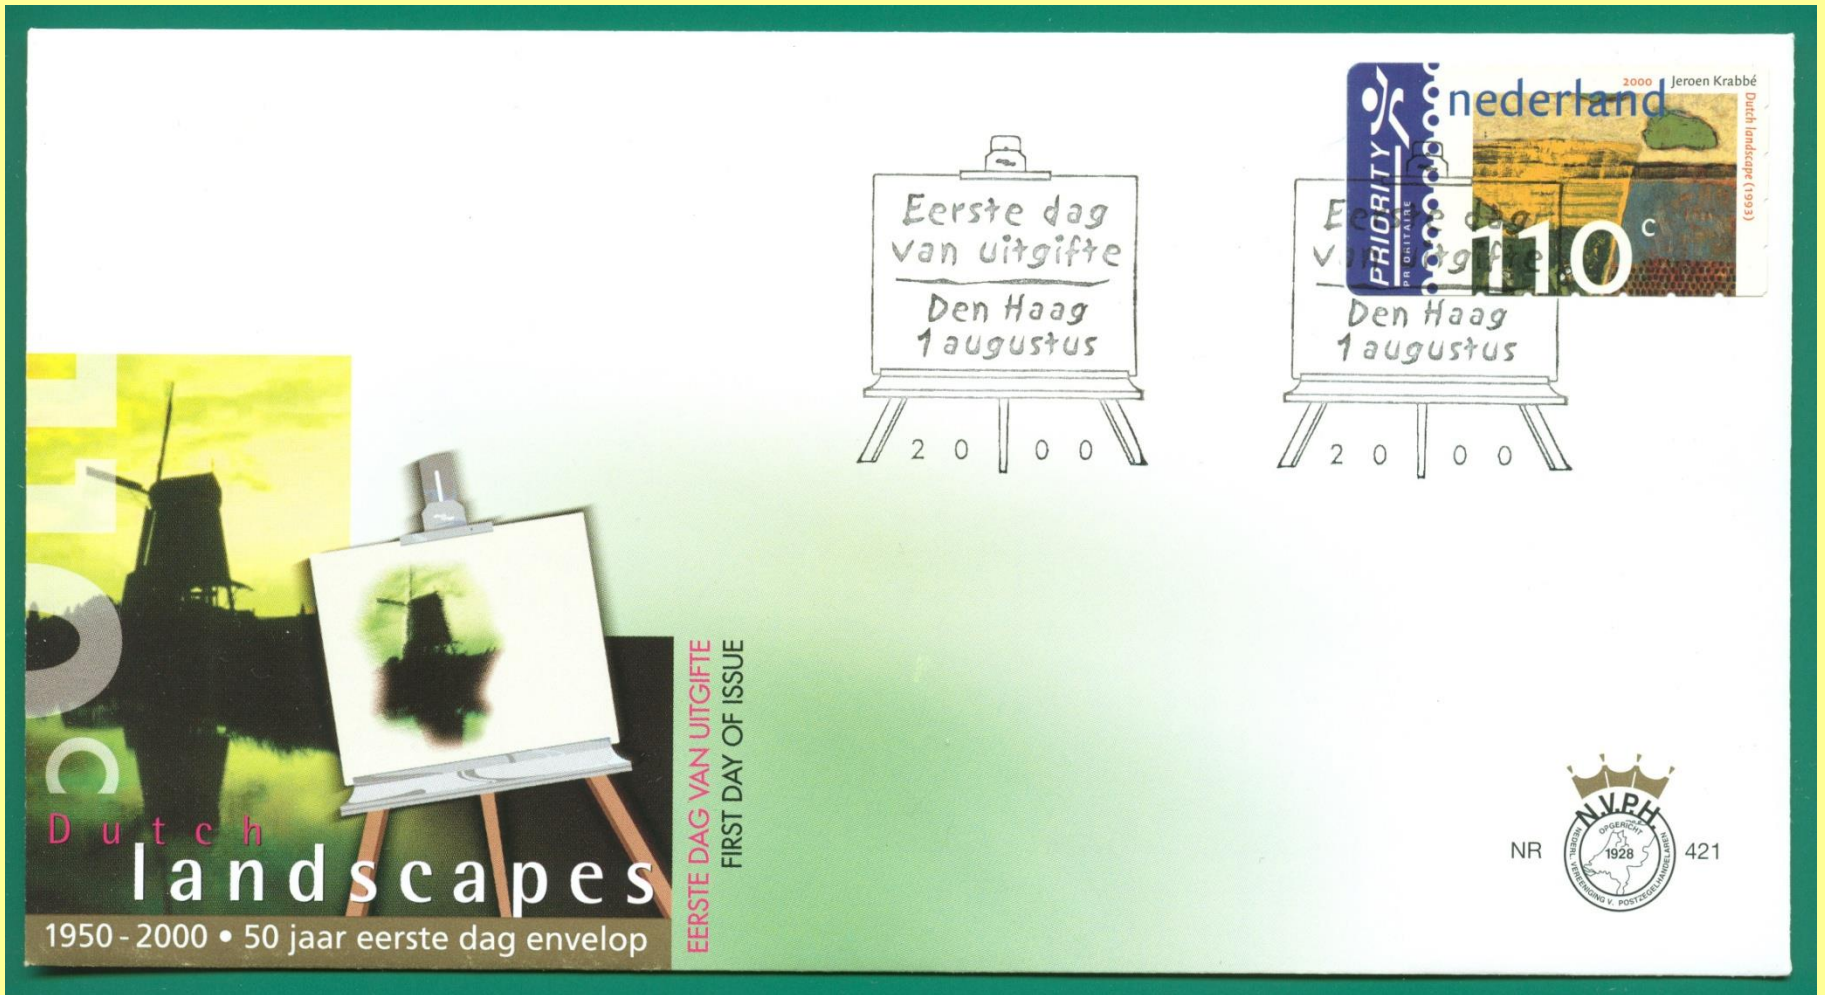

Koperta FDC