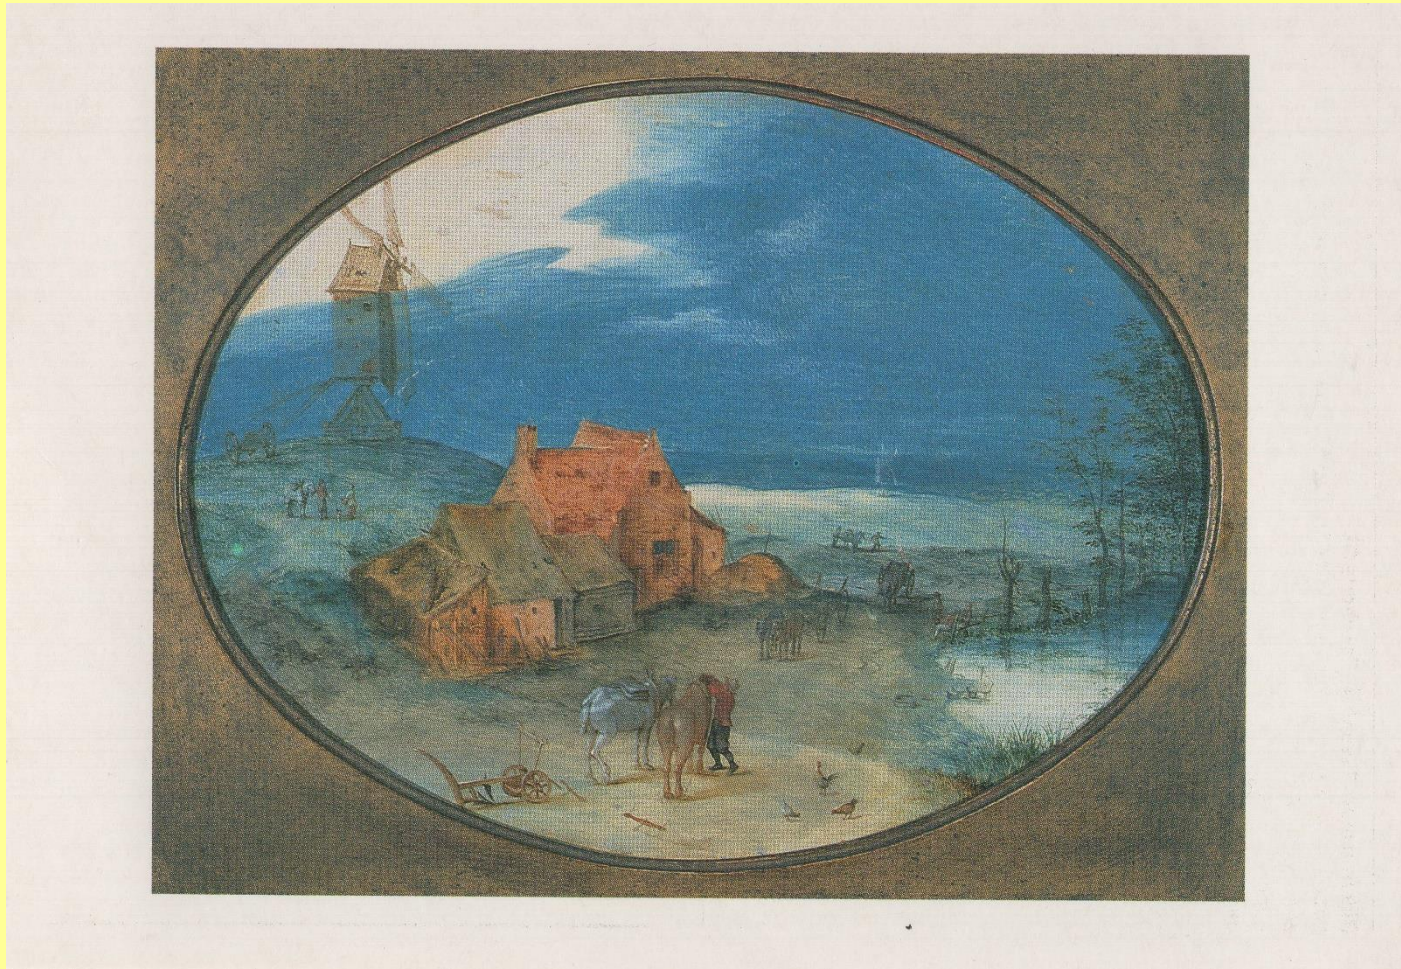

Pocztówka – Reprodukcja Malarstwa

**Holandia ' Jan Brueghel młodszy
„Zagroda wiejska z wiatrakiem” z ok. 1610 r.**