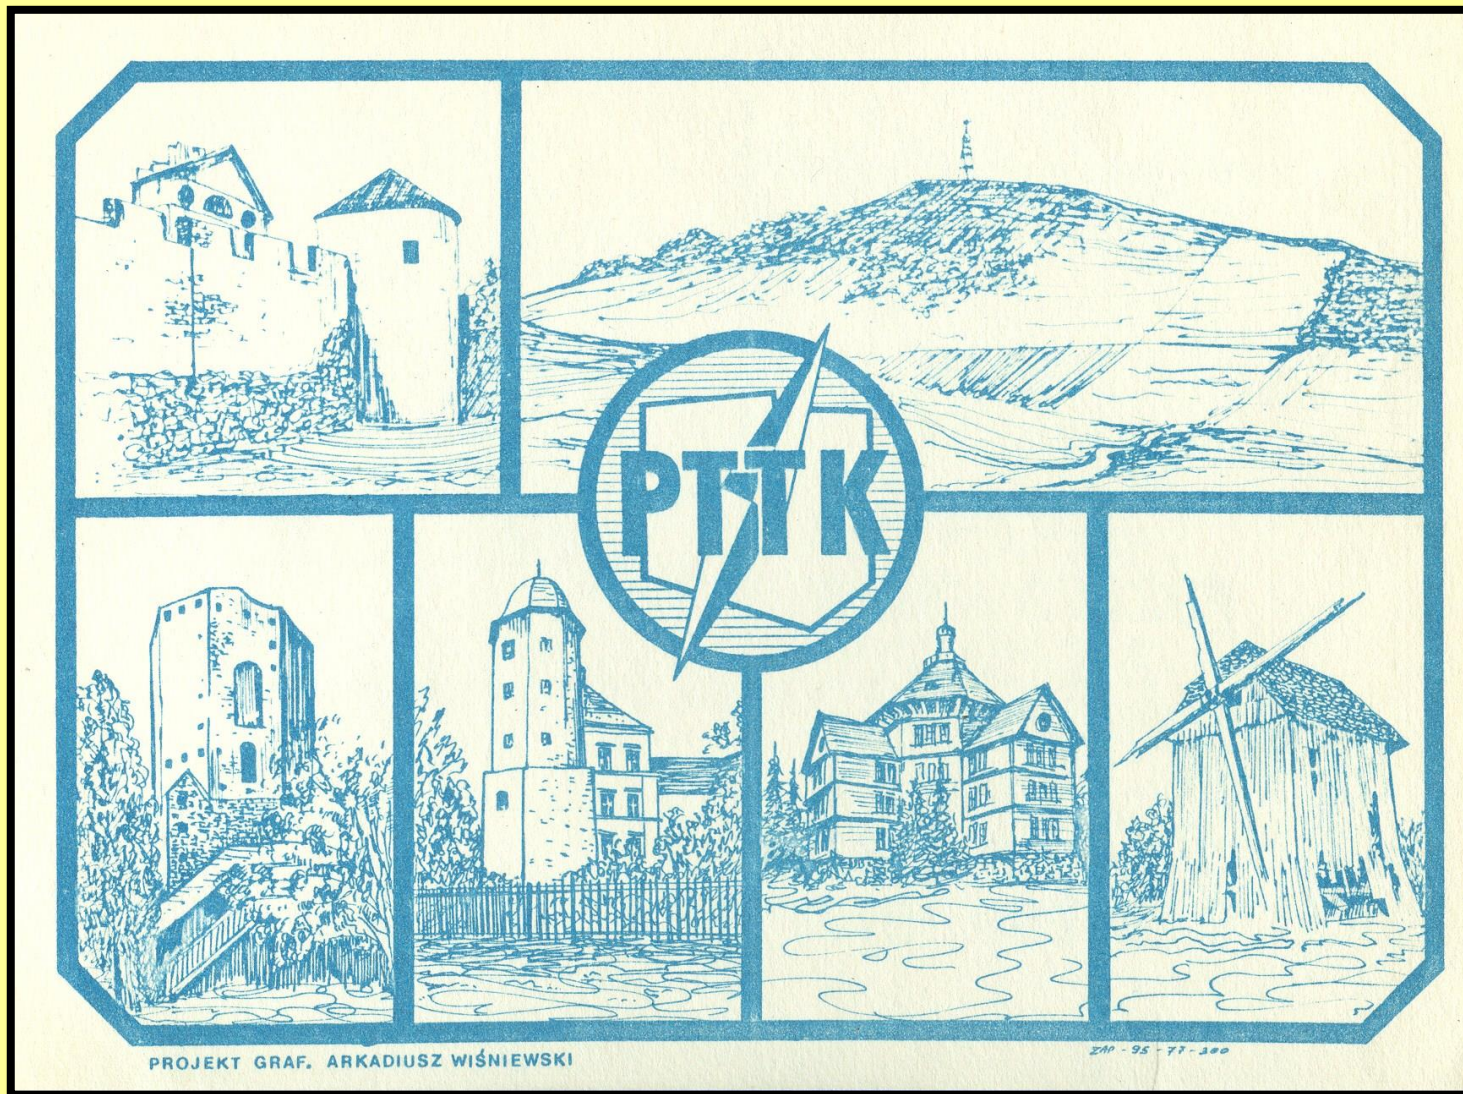

Karta Okolicznościowa