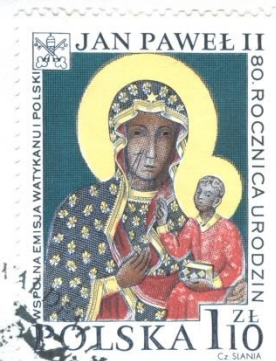

# Koperta okolicznościowa

fragment  
stalorytu

**600** rocznica bitwy  
pod Grunwaldem

1410 2010  
GRUNWALD

fragment  
obrazu Jana  
Matejki

Na kopercie projekt znaczka wykonany stalorytem przez polskiego grawera Czesława Słanię – była to jego praca dyplomowa na ASP w Krakowie z 1950 r. Na „Bitwie pod Grunwaldem” umieścił 2 wiatraki, w jej prawej górnej części, natomiast Jan Matejko wiatrak wieżowy namalował w lewym górnym rogu.