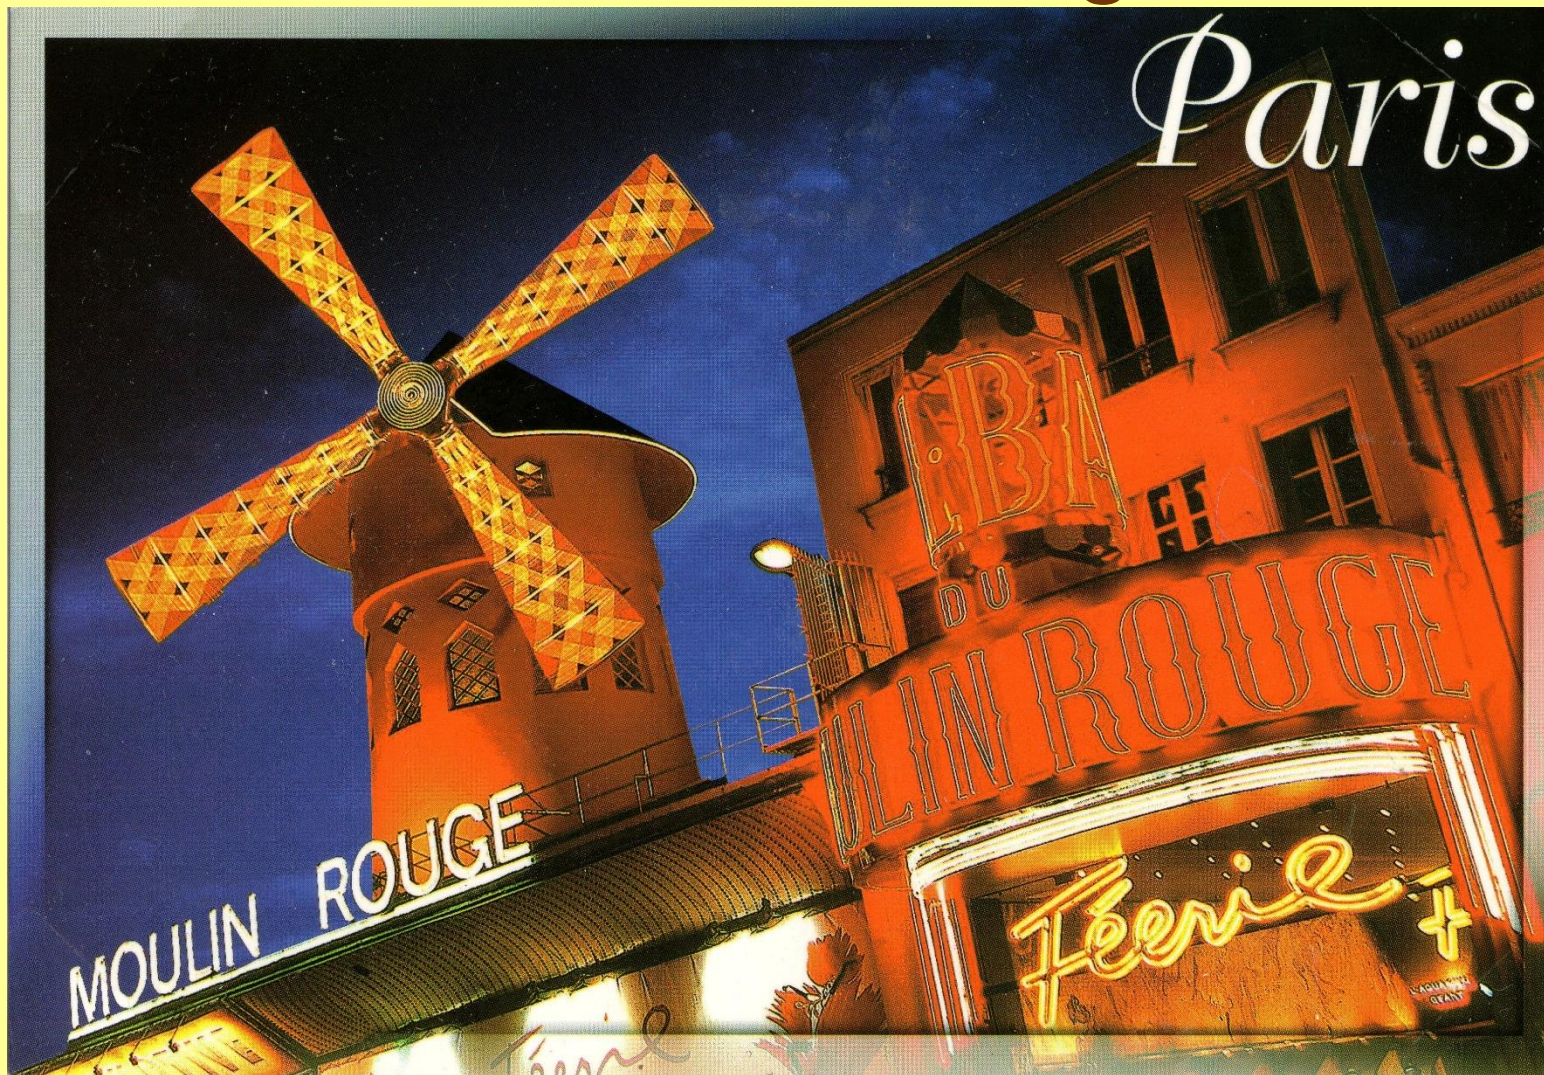

Pocztówka – Moulin Rouge