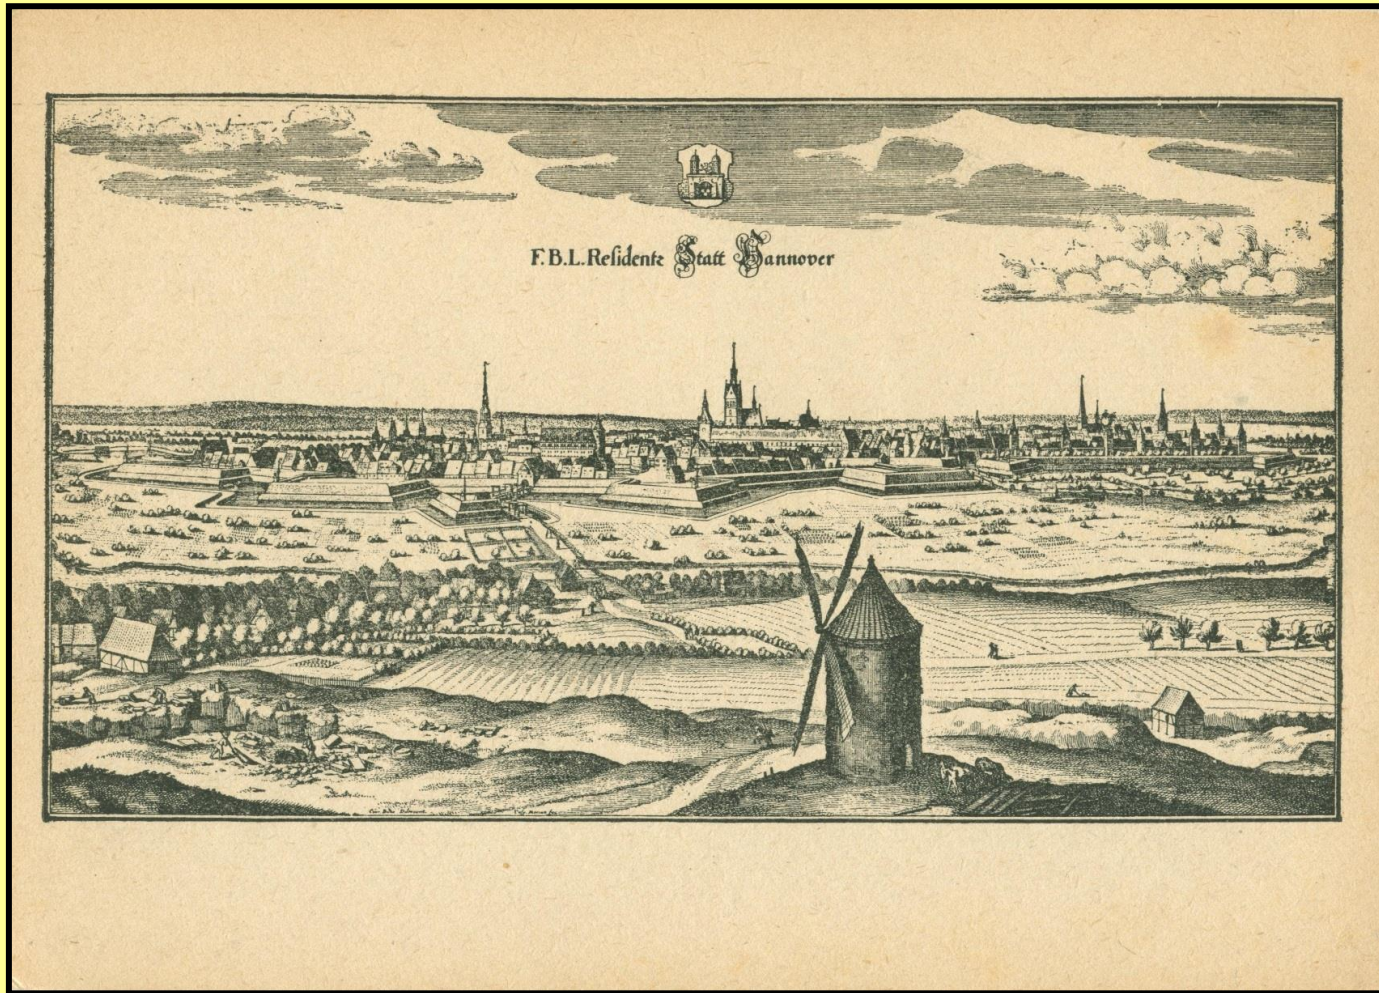

Pocztówka – Reprodukcja Grafiki