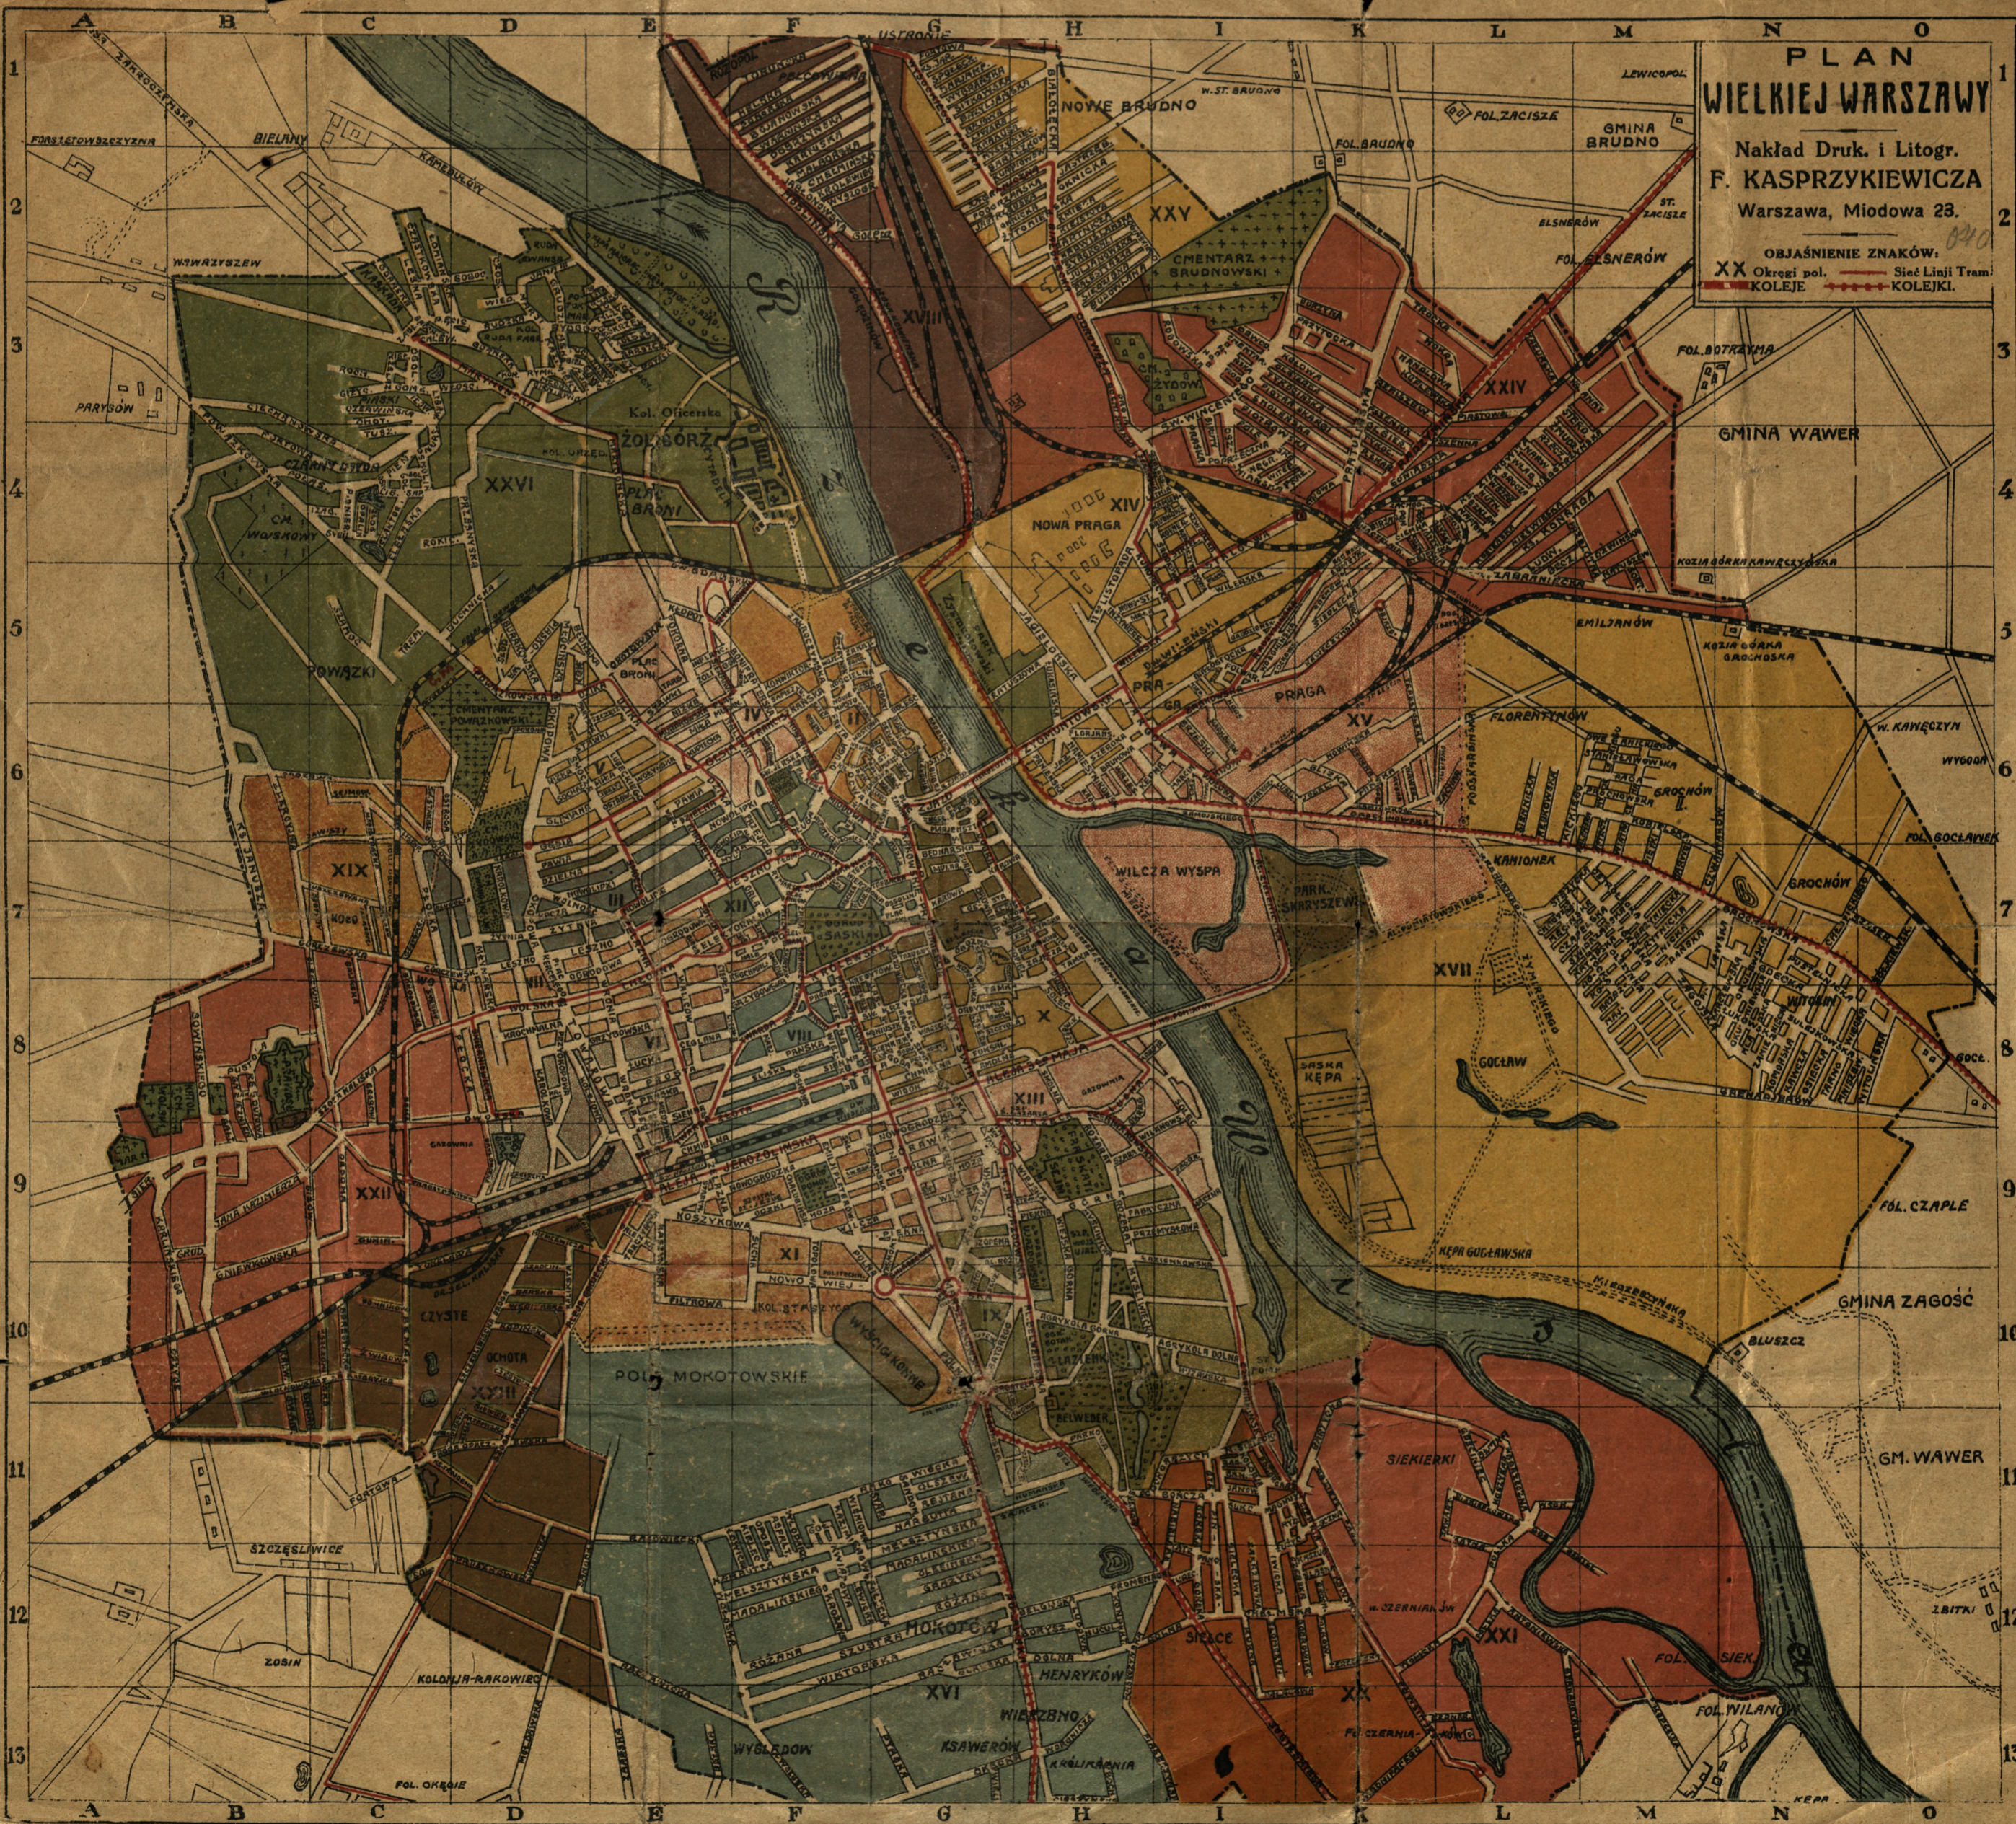

PLAN WIELKIEJ WARSZAWY

Nakład Druk. i Litogr.
F. KASPRZYKIEWICZA
Warszawa, Miodowa 23.

OBJAŚNIENIE ZNAKÓW:
XX Okręgi pol. — Sieć Linii Tram.
KOLEJE — KOLEJKI.

M 11-263/2022