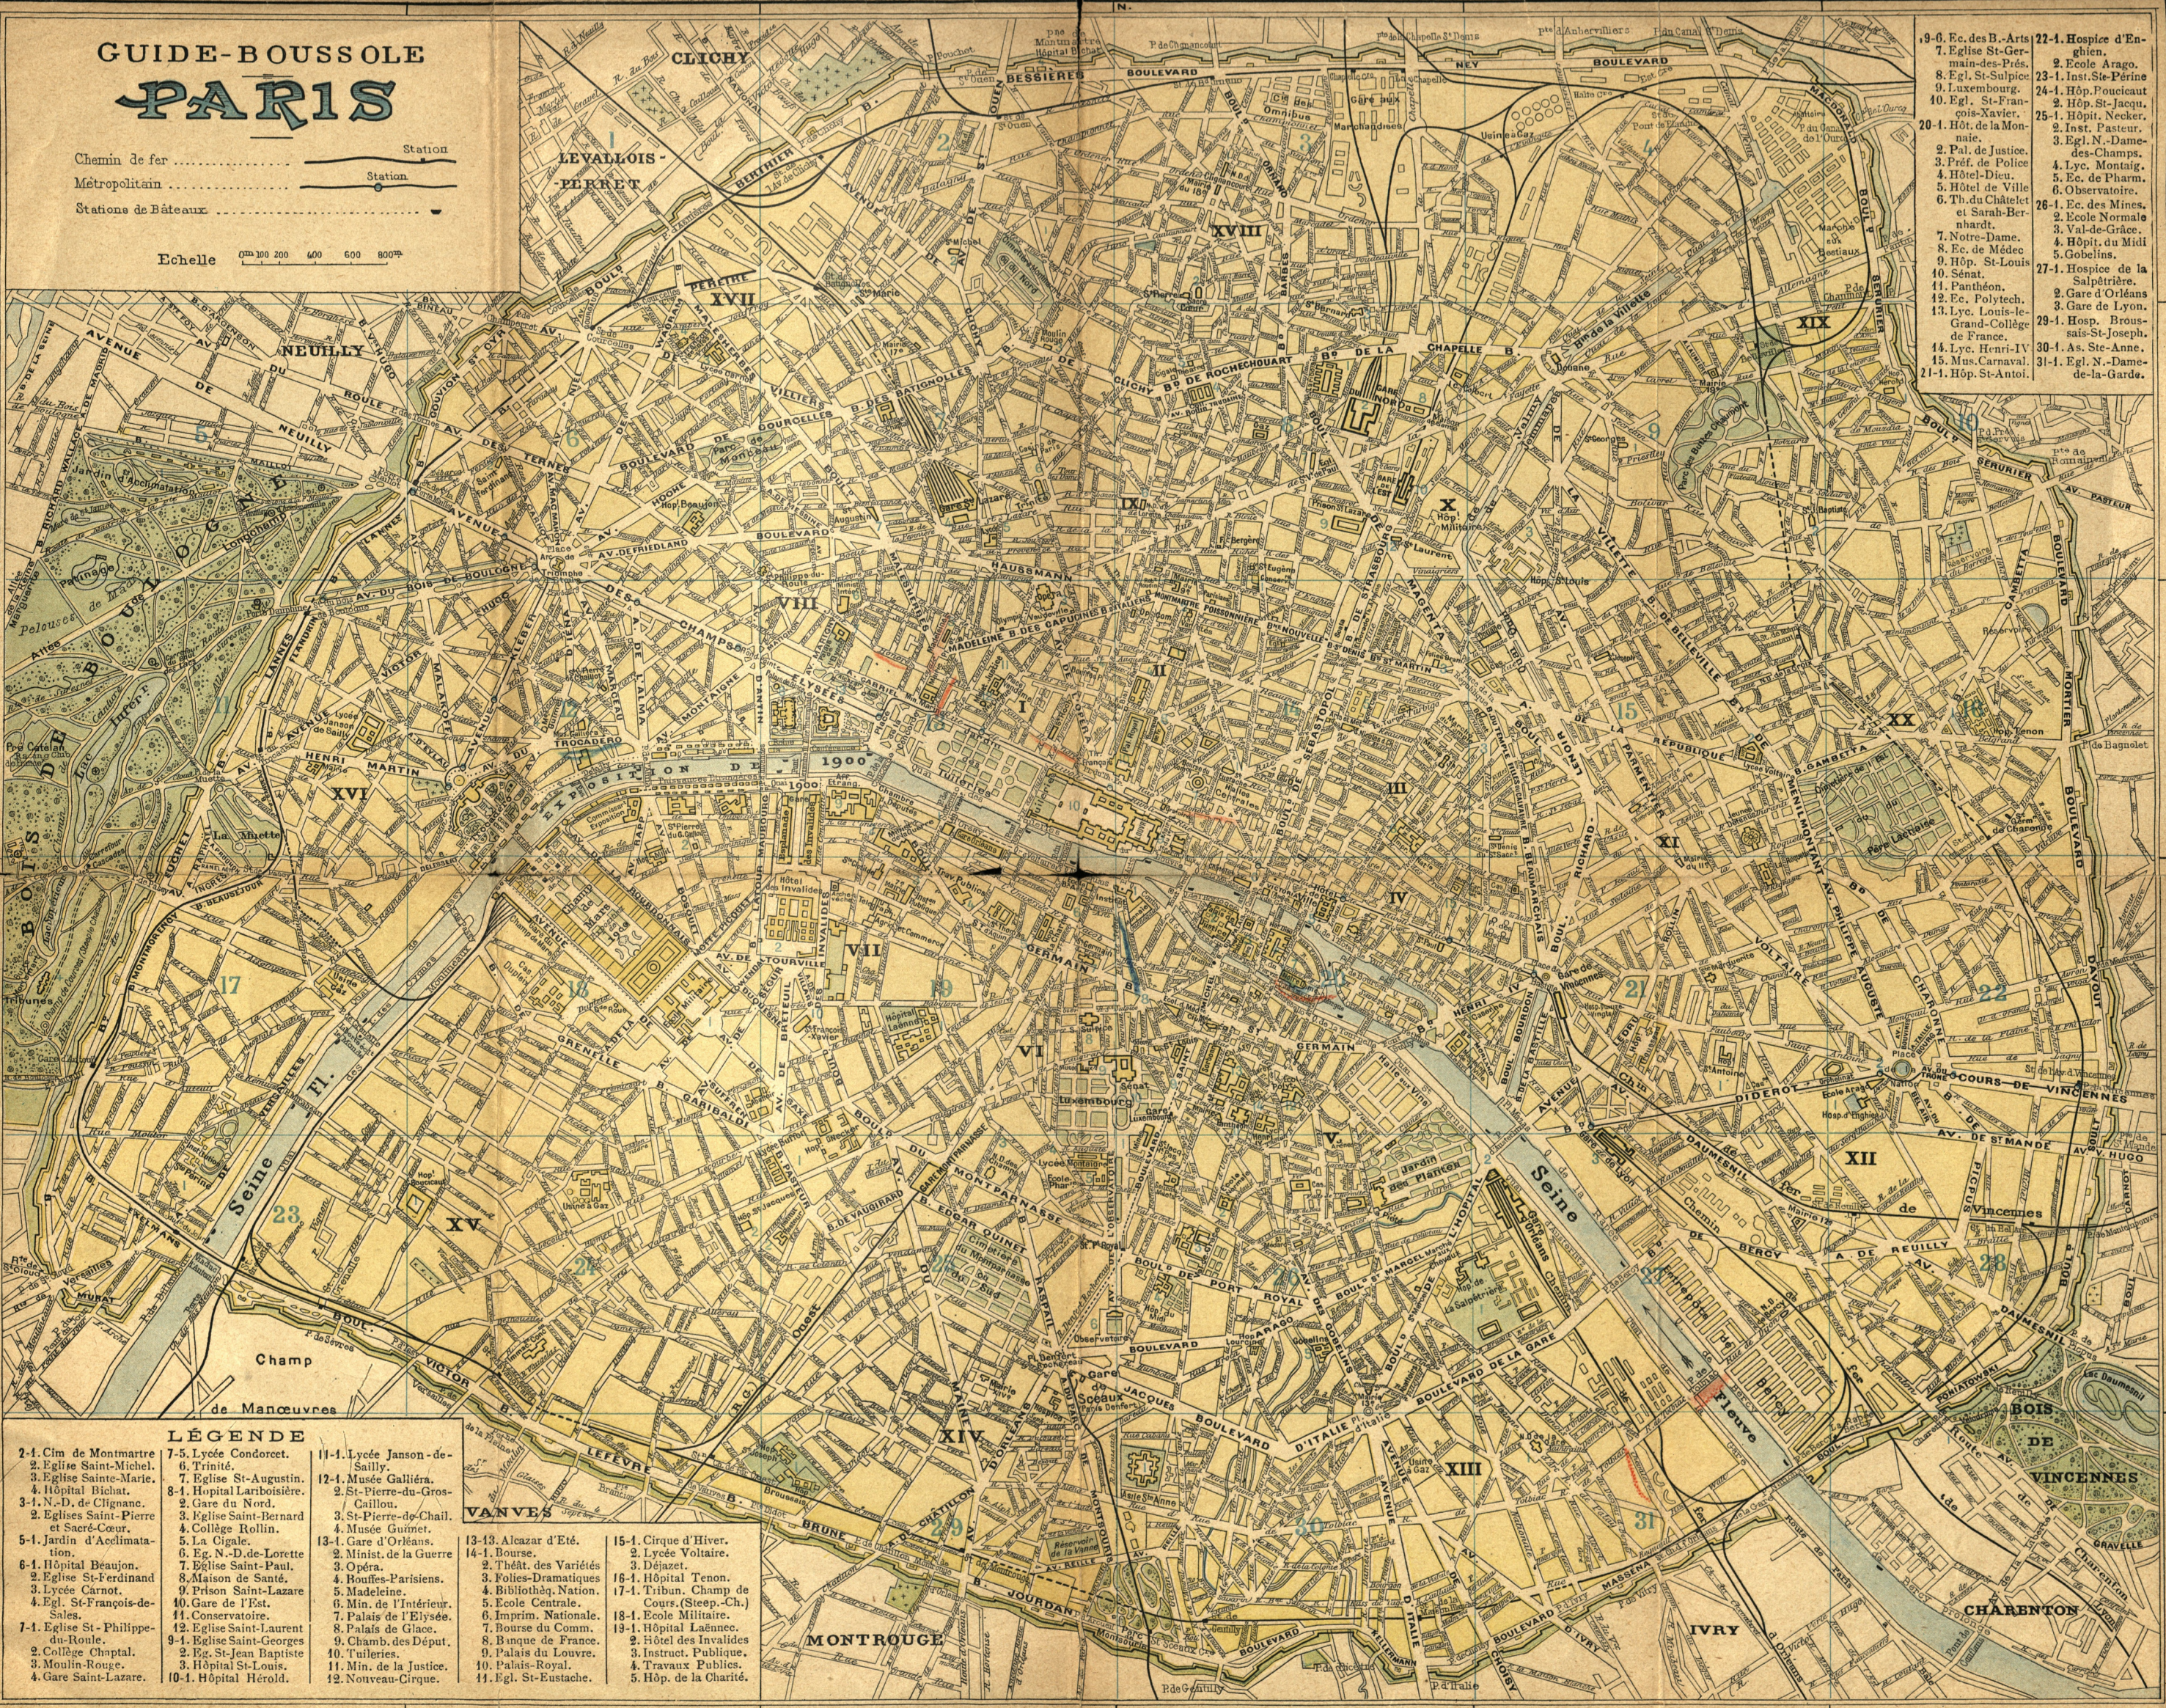

GUIDE-BOUSSOLE PARIS

Chemin de fer Station
 Métropolitain Station
 Stations de Bâteaux

Echelle 0m 100 200 400 600 800m

- 9-6. Ec. des B.-Arts
- 7. Eglise St-Germain-des-Prés.
- 8. Egl. St-Sulpice.
- 9. Luxembourg.
- 10. Egl. St-François-Xavier.
- 20-1. Hôt. de la Monnaie.
- 2. Pal. de Justice.
- 3. Préf. de Police.
- 4. Hôtel-Dieu.
- 5. Hôtel de Ville.
- 6. Th. du Châtelet et Sarah-Bernhardt.
- 7. Notre-Dame.
- 8. Ec. de Médec.
- 9. Hôp. St-Louis.
- 10. Sénat.
- 11. Panthéon.
- 12. Ec. Polytech.
- 13. Lyc. Louis-le-Grand-Collège de France.
- 14. Lyc. Henri-IV.
- 15. Mus. Carnavaul.
- 21-1. Hôp. St-Antoi.
- 22-1. Hospice d'Enghien.
- 2. Ecole Arago.
- 23-1. Inst. St-Péris.
- 24-1. Hôp. Poncecau.
- 2. Hôp. St-Jacqu.
- 25-1. Hôp. Necker.
- 3. Inst. N. Dame-des-Champs.
- 4. Lyc. Montaigne.
- 5. Ec. de Pharm.
- 6. Observatoire.
- 26-1. Ec. des Mines.
- 2. Ecole Normale.
- 3. Val-de-Grâce.
- 4. Hôp. du Midi.
- 5. Gobelins.
- 27-1. Hospice de la Salpêtrière.
- 2. Gare d'Orléans.
- 3. Gare de Lyon.
- 29-1. Hosp. Broussais-St-Joseph.
- 30-1. As. Ste-Anne.
- 31-1. Egl. N.-Dame-de-la-Garde.