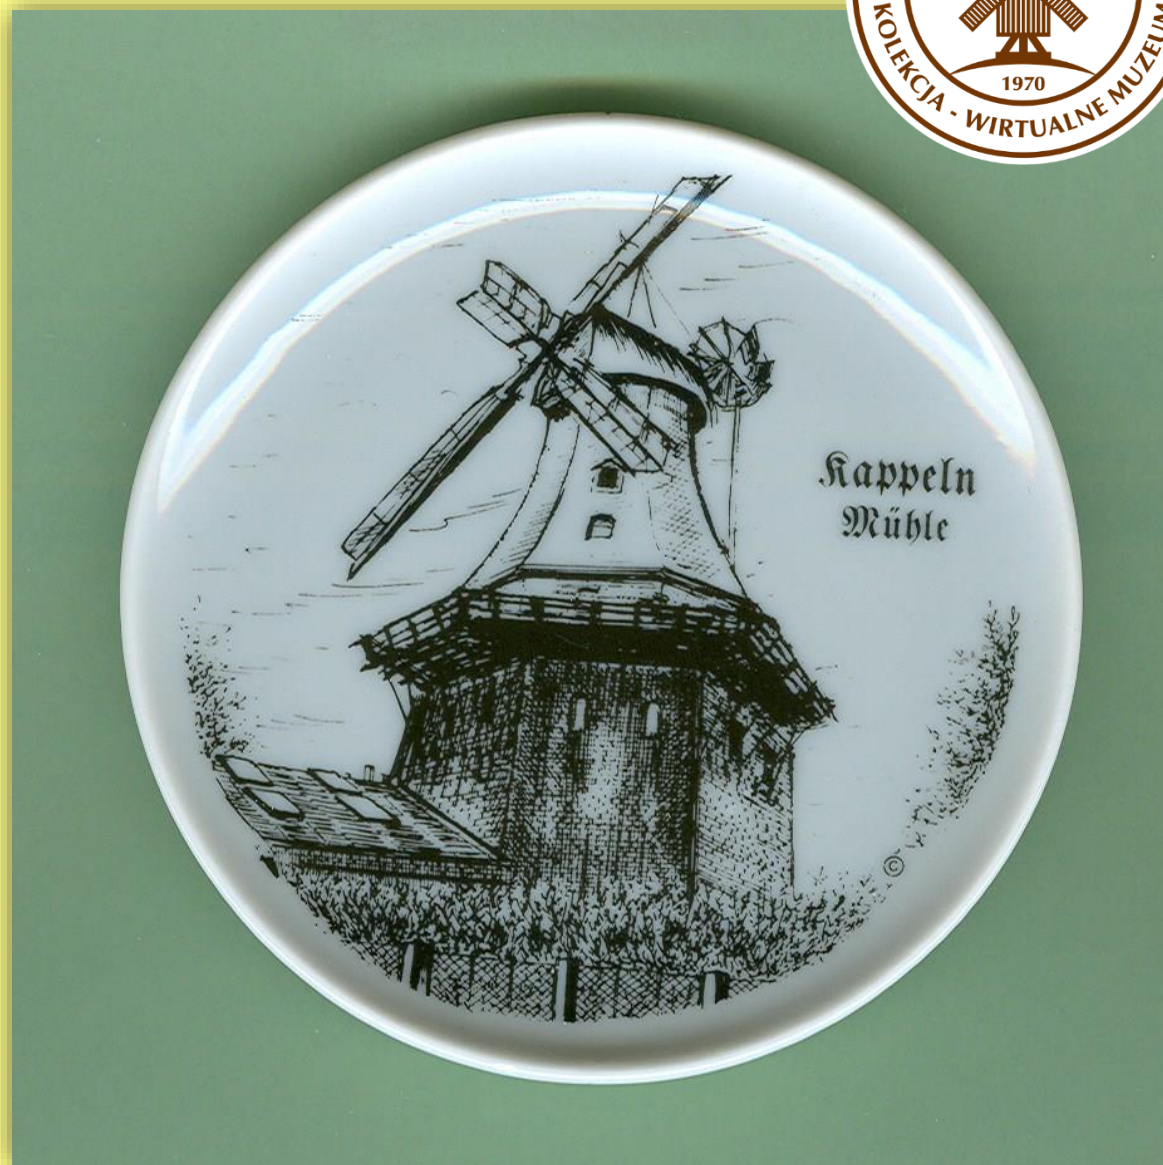

## Kappeln

- wiatrak „Amanda” z 1888 roku
- w 1977 r. zakupiony przez miasto Kappeln
- mieści pałac ślubów i biuro informacji turystycznej
- ma 27 m wysokości i 8 kondygnacji
- jeden z największych wiatraków w Szlezwiku-Holsztynie