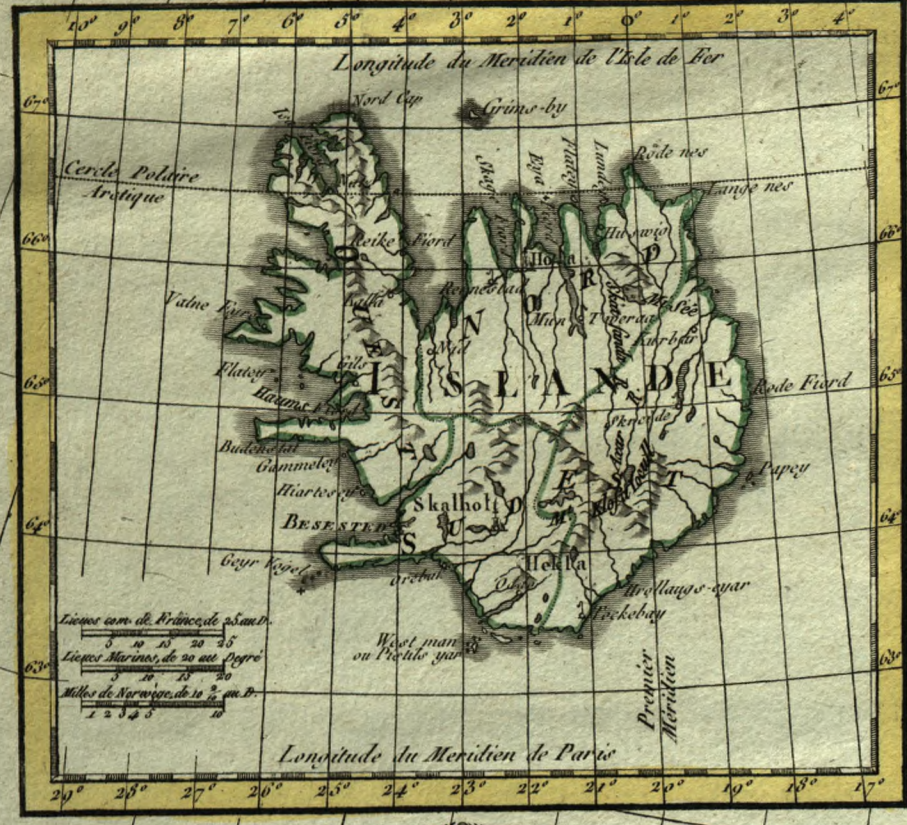

M E R G L A C I A L E

CARTE
du Royaume
DE SUEDE
 et
DES ROYAUMES
DE DANEMARCK
 et
DE NORVEGE
 Dressée
 Par **HÉRISON**, Elève de **C^{te} BONNE**, ancien
 Ingenieur Hydrographe de la Marine
 à Paris
 Chez **BASSET**, Rue St. Jacques, N^o 64
 1808.

MIII 324
nr. inw.: 1112

BIBLIOTEKA KORNICKA
1112 MIII 324